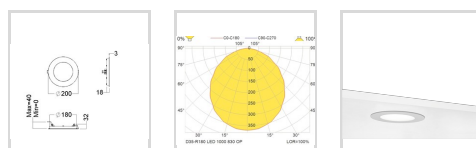

### Dimensjoner

Nettvekt:	0,6
Bruttovekt (kg):	0,66
Diameter (mm):	200
Høyde (mm):	32
Utsparring (mm):	182