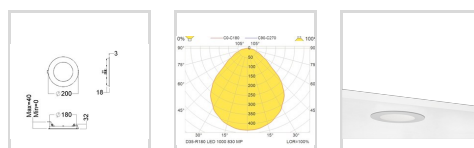

D35-R

D35530638

D35-R180 LED 1000 HF 830 MP LI

Glamox D35 er familie med kompakt design, i tre størrelser. Sprøytetøpt brannhemmende plast V1 i hvit utførelse RAL9016. Integrrert kjøleribbe av aluminium. [Vis beskrivelsestekst >](#)

Elnummer 3202996

Lagerkategori B

Dimensjoner

Nettovekt:	0,8
Bruttovekt (kg):	0,86
Diameter (mm):	200
Høyde (mm):	32
Utsparring (mm):	182

Optikk

Optikk:	MP - mikoprismatisk
Avdeknings materiale:	Polykarbonat
Lysfordeling Opp/Ned:	0/100