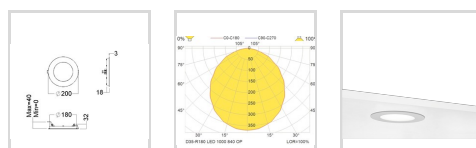

D35-R

D3529867

D35-R180 LED 1000 HF 840 OP

Glamox D35 er familie med kompakt design, i tre størrelser. Sprøytetøpt brannhemmende plast V1 i hvit utførelse RAL9016. Integrert kjøleribbe av aluminium. [Vis beskrivelsestekst >](#)

Elnummer **3202998**

Lagerkategori **A**

Teknisk data

IP klasse:	40 fra undersiden
Minimum omgivelsestemperatur (°C):	-20
Maksimal omgivelsestemperatur (Ta=°C):	35

Dimensjoner

Nettovekt:	0,6
Bruttovekt (kg):	0,62
Diameter (mm):	200
Høyde (mm):	32
Utsparring (mm):	182