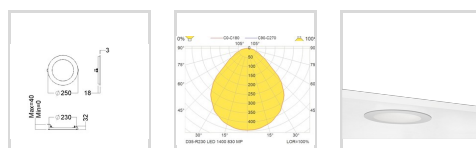

Glamox D35 er familie med kompakt design, i tre størrelser. Sprøytetøpt brannhemmende plast V1 i hvit utførelse RAL9016. Integriert kjøleribbe av aluminium. [Vis beskrivelsestekst >](#)

Elnummer 3203000

Lagerkategori A

Dimensjoner

Nettvekt:	1
Bruttovekt (kg):	1.1
Diameter (mm):	250
Høyde (mm):	32
Utsparring (mm):	232

Armaturhus

Materiale:	ABS
Farge:	Hvit

Elektriske data

Spenning fra (V):	230
Spenning til (V) :	240
Frekvens (Hz):	50
Maksimal frekvens (Hz):	60
Minimum DC spenning:	176
Maksimum DC spenning:	276
Totalt effektforbruk (W):	17