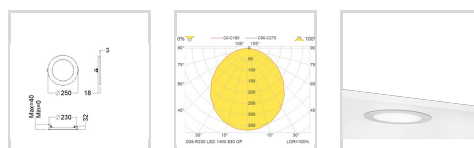

D35-R

D35530643

D35-R230 LED 1400 DALI 830 OP LI

Glamox D35 er familie med kompakt design, i tre størrelser. Sprøytetøpt brannhemmende plast V1 i hvit utførelse RAL9016. Integriert kjøleribbe av aluminium. [Vis beskrivelsestekst >](#)

Elnummer 3203001

Lagerkategori A

Dimensjoner

Nettovekt:	1
Bruttovekt (kg):	1,08
Diameter (mm):	250
Høyde (mm):	32
Utsparring (mm):	232

Armaturhus

Materiale:	ABS
Farge:	Hvit

Optikk

Optikk:	OP - opal
Avdeknings materiale:	Polystyrene
Lysfordeling Opp/Ned:	0/100