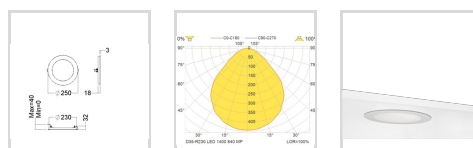

D35-R

D3529938

D35-R230 LED 1400 DALI 840 MP LI

Glamox D35 er familie med kompakt design, i tre størrelser. Sprøytetøpt brannhemmende plast V1 i hvit utførelse RAL9016. Integriert kjøleribbe av aluminium. [Vis beskrivelsestekst >](#)

Elnummer 3203002

Lagerkategori B

Dimensjoner	
Nettvekt:	1
Bruttovekt (kg):	1.1
Diameter (mm):	250
Høyde (mm):	32
Utsparring (mm):	232
Armaturhus	
Materiale:	ABS
Farge:	Hvit
Elektriske data	
Spenning fra (V):	230
Spenning til (V) :	240
Frekvens (Hz):	50
Maksimal frekvens (Hz):	60
Minimum DC spenning:	176
Maksimum DC spenning:	276
Totalt effektforbruk (W):	17