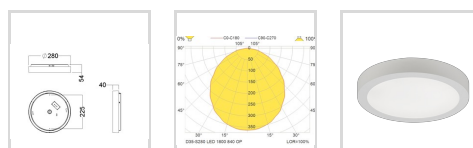

## D35-S280 LED 1800 HF 840 OP

Glamox D35 er familie med kompakt design, i tre størrelser. Sprøytetøpt brannhemmende plast V1 i hvit utførelse RAL9016. Integriert kjøleribbe av aluminium. [Vis beskrivelsestekst >](#)

### Dimensjoner

Nettovekt:	1,3
Bruttovekt (kg):	1,42
Diameter (mm):	280
Høyde (mm):	54