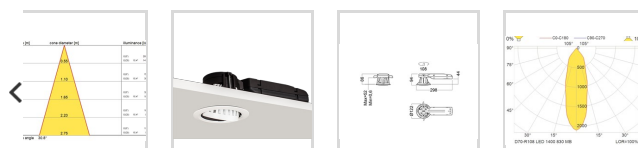

[Vis beskrivelsestekst >](#)

Elnummer 3203004

Lagerkategori A

Dimensjoner

Nettvekt:	0,7
Bruttovekt (kg):	0,74
Diameter (mm):	122
Lengde (mm):	298
Høyde (mm):	94
Utsparring (mm):	108

Optikk

Optikk:	SM-Sølv Matt reflektor
Lysfordeling Opp/Ned:	0/100

Teknisk data

IP klasse	24
Maksimal omgivelsestemperatur (Ta=°C)	

Armaturhus

Materiale	
Farge	

Lystekniske data

Lyskilde	
Fargegjengivelse og fargetemperatur	
Lumen Ut	
MacAdam step	
Lumen/Watt	
Medianlevetid (EN 62717) Ta25	10
Lystilbakegang (LLMF) etter 50000h Ta25	
Medianlevetid (EN 62717) L90 Ta25 (h)	