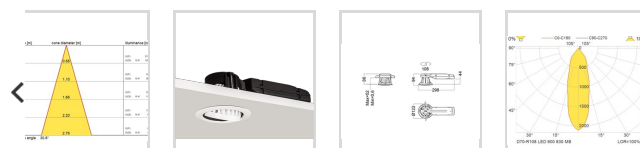

[Vis beskrivelsestekst >](#)

Elnummer 3203005

Lagerkategori A

Dimensjoner

Nettovekt:	0,7
Bruttovekt (kg):	0,74
Diameter (mm):	122
Lengde (mm):	298
Høyde (mm):	94
Utsparring (mm):	108

Armaturhus

Materiale:	Aluminium
Farge:	Hvit

Optikk

Optikk:	SM-Sølv Matt reflektor
Lysfordeling Opp/Ned:	0/100

Elektriske data

Spenning fra (V):	230
Spenning til (V) :	240

Teknisk data

IP klasse	24
Minimum omgivelsestemperatur (°C)	
Maksimal omgivelsestemperatur (Ta=°C)	