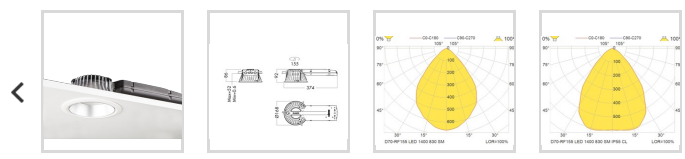

D70-R

D70515629

D70-RF155 LED 1400 DALI 830 LI SM/WH

En energieffektiv og allsidig innfelt LED-downlight. Sirkelformet og designet med et passivt kjølesystem uten mekaniske deler. Reflektorhuset i presstøpt aluminium, metallisert PC reflektor og forkoblingshus i polykarbonat. Tilgjengelig med et bredt spekter av dekorelementer (må bestilles separat). Leveres alltid med et støvdeksel for beskyttelse i byggeperioden.

[Vis beskrivelsestekst >](#)

Elnummer **3203008**

Lagerkategori **A**

Dimensjoner

Nettovekt:	1,2
Bruttovekt (kg):	1,28
Diameter (mm):	168 (155mm cut out)
Lengde (mm):	374
Høyde (mm):	92
Utsparring (mm):	155

Optikk

Optikk:	SM-Sølv Matt reflektor
Lysfordeling Opp/Ned:	0/100

Elektriske data

Spenning fra (V):	230
Spenning til (V) :	240
Frekvens (Hz):	50
Maksimal frekvens (Hz):	60
Totalt effektforbruk (W):	12

Teknisk data