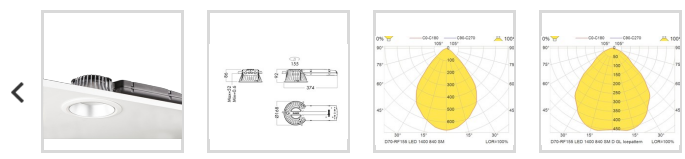

D70-R

D70515655

D70-RF155 LED 1400 HF 840 LI SM/WH

En energieffektiv og allsidig innfelt LED-downlight. Sirkelformet og designet med et passivt kjølesystem uten mekaniske deler. Reflektorhuset i presstøpt aluminium, metallisert PC reflektor og forkoblingshus i polykarbonat. Tilgjengelig med et bredt spekter av dekorelementer (må bestilles separat). Leveres alltid med et støvdeksel for beskyttelse i byggeperioden.

[Vis beskrivelsestekst >](#)

Elnummer **3203009**

Lagerkategori **A**

Dimensjoner

Nettovekt:	1,2
Bruttovekt (kg):	1,26
Diameter (mm):	168 (155mm cut out)
Lengde (mm):	374
Høyde (mm):	92
Utsparring (mm):	155

Optikk

Optikk:	SM-Sølv Matt reflektor
Lysfordeling Opp/Ned:	0/100

Elektriske data

Spenning fra (V):	230
Spenning til (V) :	240
Frekvens (Hz):	50
Maksimal frekvens (Hz):	60
Totalt effektforbruk (W):	12

Teknisk data

IP klasse	55
Minimum omgivelsestemperatur (°C)	
Maksimal omgivelsestemperatur (Ta=°C)	

Armaturhus

Materiale	
Farge	

Lystekniske data

Lyskilde	
Fargegjengivelse og fargetemperatur	
Lumen Ut	
MacAdam step	
Lumen/Watt	
Medianlevetid (EN 62717) Ta25	10
Lystilbakegang (LLMF) etter 50000h Ta25	
Medianlevetid (EN 62717) L90 Ta25 (h)