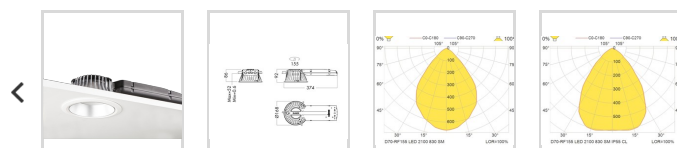

D70-R

D70518481

D70-RF155 LED 2100 HF 830 LI SM/WH

En energieffektiv og allsidig innfelt LED-downlight. Sirkelformet og designet med et passivt kjølesystem uten mekaniske deler. Reflektorhuset i presstøpt aluminium, metallisert PC reflektor og forkoblingshus i polykarbonat. Tilgjengelig med et bredt spekter av dekorelementer (må bestilles separat). Leveres alltid med et støvdeksel for beskyttelse i byggeperioden.

[Vis beskrivelsestekst >](#)

Elnummer

Lagerkategori

A

Dimensjoner

Nettovekt:	1,2
Bruttovekt (kg):	1,28
Diameter (mm):	168 (155mm cut out)
Lengde (mm):	374
Høyde (mm):	92
Utsparring (mm):	155

Optikk

Optikk:	SM-Sølv Matt reflektor
Lysfordeling Opp/Ned:	0/100

Elektriske data

Spenning fra (V):	230
Spenning til (V) :	240
Frekvens (Hz):	50
Maksimal frekvens (Hz):	60
Totalt effektforbruk (W):	17

Teknisk data

IP klasse	55
Minimum omgivelsestemperatur (°C)	
Maksimal omgivelsestemperatur (Ta=°C)	

Armaturhus

Materiale
Farge

Lystekniske data

Lyskilde	
Fargegjengivelse og fargetemperatur	
Lumen Ut	
MacAdam step	
Lumen/Watt	
Medianlevetid (EN 62717) Ta25	7
Lystilbakegang (LLMF) etter 50000h Ta25	
Medianlevetid (EN 62717) L90 Ta25 (h)