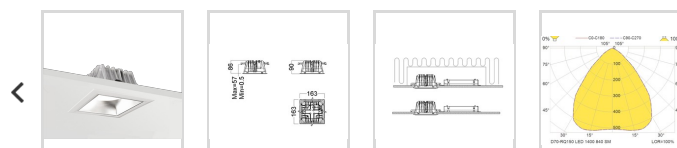

D70-RQ

D70533508

D70-RQ150 LED 1400 HF 840 LI SM/WH

En innfelt, energieffektiv og allsidig LED-downlight. Kvadratisk og designet med et passivt kjølesystem uten mekaniske deler. Reflektorhus i støpt aluminium, metallisert PC-reflektor og driverboks i polykarbonat. Tilgjengelig med et bredt utvalg av dekor (bestilles separat). Leveres alltid med et støvdeksel for beskyttelse under byggeperioden. [Vis beskrivelsestekst](#) >

Elnummer **3203012**

Lagerkategori **B**

Dimensjoner

Nettovekt:	1,3
Bruttovekt (kg):	1,36
Lengde (mm):	163
Bredde (mm):	163
Høyde (mm):	90
Utsparring (mm):	150x150

Optikk

Optikk:	SM-Sølv Matt reflektor
Lysfordeling Opp/Ned:	0/100

Driver

Driver:	HF - ikke dimbar
Antall LED drivere:	1

Lystekniske data

Lyskilde:	LED
Fargegjengivelse og fargetemperatur:	CRI>80, 4000K

Teknisk data

IP klasse
Maksimal omgivelsestemperatur (Ta=°C)

Armaturhus

Materiale
Farge

Elektriske data

Spenning fra (V)
Spenning til (V)
Frekvens (Hz)
Maksimal frekvens (Hz)
Totalt effektforbruk (W)
Antall armaturer på automatsikring 10A type B (80% belastning)
Antall armaturer på automatsikring 10A type C (80% belastning)
Antall armaturer på automatsikring 16A type B (80% belastning)
Antall armaturer på automatsikring 16A type C (80% belastning)