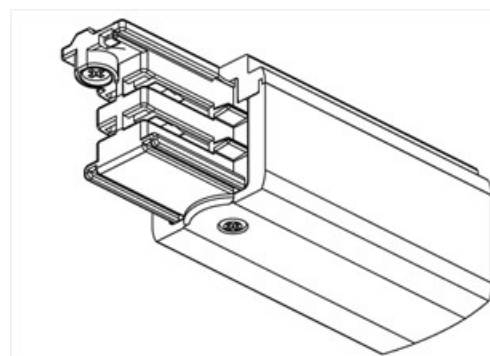

## TRACK DALI END FEED L BL

Elnummer	3203039
Lagerkategori	A