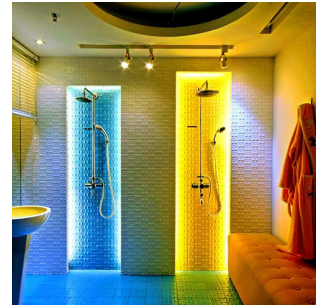

MultiStrip RGBW Straight joint IP20

Elnr.: 3204115

Sett farge på tilværelsen med MultiStrip RGBW! MultiStrip har en trefarget LED(RGB) og hvit (3000K) som gir deg nesten ubegrensede fargevalg. Bruk MultiStrip som dekorative elementer ute eller inne. Få klare, rene farger eller legg fargetoner i hvitt lys. MultiStrip leveres i 5m ruller med 3m tilkoblingskabel i begge ender. Den kan kuttes til ønsket lengde hver 5.cm. Ekstra tilbehør som skjøter, kabel skjøter, tilkoblingssett og vinkler er tilgjengelige. For drift av produktet leveres 24V DALI DT8-LED drivere (komplette enheter) eller ZigBee 3.0 (komplette enheter). IP20 eller IP65. 24V DC.