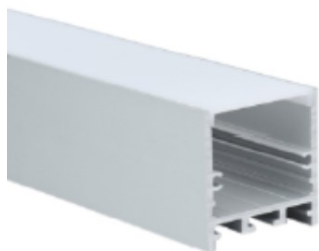

HiStrip 2m Aluprofil Utenpål. alu/opal 25x

Elnr.: 3206830

Gjør installasjonen enkelt og effektivt med HiStrip 230V. Denne kan benyttes både innendørs og utendørs med sin IP65-klassifisering. Dekorativ eller funksjonell- bruksområdene er mange. Som dekorbelysning i en bar, på en fasade eller i hagen. Eller bruk den som funksjonell belysning i et parkeringshus eller i boder, eller kanskje under et gelender i en trapp. Med en kutt lengde på kun 10cm og sitt brede tilbehørs-program, er det enkelt og fleksibelt. HiStrip leveres i komplette 10 meters lengder med påmontert tilførselskabel på 1,5 meter, samt løst endestykke for enkel tilpasning av lengde. Den finnes også som metervare i 50m ruller til prosjekter. Som tilbehør finnes tilkoblingssett med 1,5m ledning med plugg, skjøt, kabelskjøt (10cm og 1 meter) 90 graders hjørne, endestykke, spesialsaks for rette skjøter og silikon for tetting av tilbehør. Tilbehøret monteres enkelt uten bruk av verktøy.

Teknisk data

Spennning (V)	-
---------------	---

Utførelse

Farge	Sølv
Materiale	Aluminium
IP klasse	-
Montering	Utenpåliggende
Utforming	Rektangulær
Type	HiStrip Tilbehør
Produktfamilie	HiStrip

Dimensjoner

Lengde (mm)	2000
Høyde (mm)	25
Bredde (mm)	25

HiStrip 2m Aluprofil Utenpå. alu/opal 25x

Elnr.: 3206830

Tilbehør

3241932	HiStrip 230V 8W/m 3000K IP65 10m	
3241937	HiStrip 230V 12W/m 2700K Ra90 IP65 50m kapp	
3241936	HiStrip 230V 12W/m 2700K IP65 10m	
3241931	HiStrip 230V 8W/m 2700K IP65 50m kapp	
3241930	HiStrip 230V 8W/m 2700K IP65 10m	
3241933	HiStrip 230V 8W/m 3000K IP65 50m kapp	
3241939	HiStrip 230V 12W/m 3000K Ra90 IP65 50m kapp	