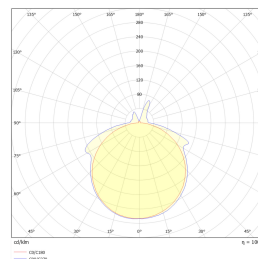

Teknisk data

Spenning (V)	230
Effekt (W)	250
Effekt W/m (W)	5
Lumen/Watt (lm)	90
Lysstyrke (lm)	22500
Lysstyrke pr. meter (lm)	450
Fargetemperatur (K)	2700
Fargegjengivelse (Ra)	80