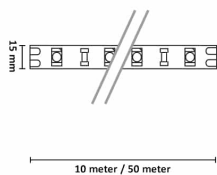

Teknisk data

Spenning (V)	230
Effekt (W)	250
Effekt W/m (W)	5
Lumen/Watt (lm)	95
Lysstyrke (lm)	23750
Lysstyrke pr. meter (lm)	475
Fargetemperatur (K)	3000
Fargegjengivelse (Ra)	80
SDCM	3