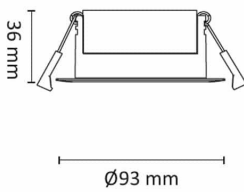

Armaturen leveres komplett med LED-driver som kan dimmes til tillatt nivå med en standard dimmer (faseforkant/bakkant). Tilkobling i driver, tydelig forlengnings tilkobling og med integrert strekkavlastning Hull Ø: 76-84 mm IP44, kl II.

Teknisk data

Spenning (V)	230
Effekt (W)	8
Lumen/Watt (lm)	97
Lysstyrke (lm)	775
Fargetemperatur (K)	2700-3000
Fargegjengivelse (Ra)	90
SDCM	3
Driver størrrelse (mA)	190
Min. omgivelsestemperatur (°C)	-20
Max. omgivelsestemperatur (°C)	+40

Dimensjoner

Høyde (mm)	36
Diameter (mm)	93
Hulldiameter (mm)	76-84
Nettvekt (g)	231

Tilbehør

6614619

Driverdeksel/sneppdeksel for rund kabel

Vedlikehold

Produktet rengjøres ved å tørke over med en fuktig microfiberklut. Evt. vann/såperester fjernes med en ren microfiberklut.