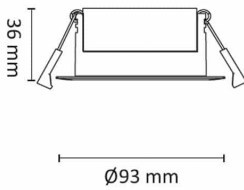

# Switch Gyro 2700/3000K Hvit

Elnr.: 3208100

Switch Gyro er det enkle alternativet for de som installerer mye downlights - En moderne innfelt downlight med 25° helning i 360°. Innendørs eller utendørs, dekket av isolerende matter eller i en downlight-boks - Switch Gyro gjør jobben Linseoptikk God fargegjengivelse Ra>90. Armaturen leveres komplett med LED-driver som kan dimmes til tillatt nivå med en standard dimmer (faseforkant/bakkant). Tilkobling i driver, tydelig forlengnings tilkobling og med integrert strekkavlastning Hull Ø: 76-84 mm IP44, kl II.

## Teknisk data

Spenning (V)	230
Effekt (W)	8
Lumen/Watt (lm)	97
Lysstyrke (lm)	775
Fargetemperatur (K)	2700-3000
Fargegjengivelse (Ra)	90
SDCM	3
Driver størrrelse (mA)	190
Min. omgivelsestemperatur (°C)	-20
Max. omgivelsestemperatur (°C)	+40

## Dimensjoner

Høyde (mm)	36
Diameter (mm)	93
Hulldiameter (mm)	76-84
Nettvekt (g)	231