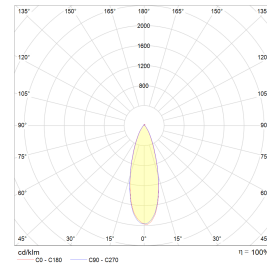

Teknisk data

Spenning (V)	230
Effekt (W)	8
Lumen/Watt (lm)	97
Lysstyrke (lm)	775
Fargetemperatur (K)	2700-3000
Fargegjengivelse (Ra)	90
SDCM	3
Driver størrrelse (mA)	190
Min. omgivelsestemperatur (°C)	-20
Max. omgivelsestemperatur (°C)	+40