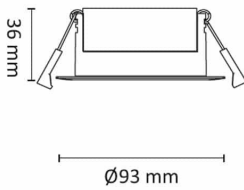

# Switch Gyro 2700/3000K Hvit

Elnr.: 3208100

Switch Gyro er det enkle alternativet for de som installerer mye downlights - En moderne innfelt downlight med 25° helning i 360°. Innendørs eller utendørs, dekket av isolerende matter eller i en downlight-boks - Switch Gyro gjør jobben Linseoptikk God fargegjengivelse Ra>90. Armaturen leveres komplett med LED-driver som kan dimmes til tillatt nivå med en standard dimmer (faseforkant/bakkant). Tilkobling i driver, tydelig forlengnings tilkobling og med integrert strekkavlastning Hull Ø: 76-84 mm IP44, kl II.

## Teknisk data

Spenning (V)	230
Effekt (W)	8
Lumen/Watt (lm)	97
Lysstyrke (lm)	775
Fargetemperatur (K)	2700-3000
Fargegjengivelse (Ra)	90
SDCM	3
Driver størrrelse (mA)	190
Min. omgivelsestemperatur (°C)	-20
Max. omgivelsestemperatur (°C)	+40

## Dimensjoner

Høyde (mm)	36
Diameter (mm)	93
Hulldiameter (mm)	76-84