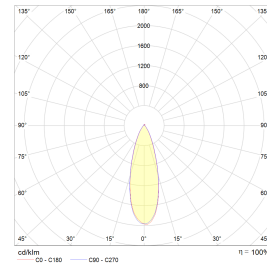

## Teknisk data

Spenning (V)	230
Effekt (W)	8
Lumen/Watt (lm)	97
Lysstyrke (lm)	775
Fargetemperatur (K)	2700-3000
Fargegjengivelse (Ra)	90
SDCM	3
Driver størrrelse (mA)	190
Min. omgivelsestemperatur (°C)	-20
Max. omgivelsestemperatur (°C)	+40

## Dimensjoner

Høyde (mm)	36
Diameter (mm)	93
Hulldiameter (mm)	76-84