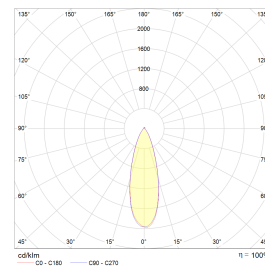

Teknisk data

Spenning (V)	230
Effekt (W)	8
Lumen/Watt (lm)	97
Lysstyrke (lm)	775
Fargetemperatur (K)	2700-3000
Fargegjengivelse (Ra)	90
SDCM	3
Driver størrrelse (mA)	190
Min. omgivelsestemperatur (°C)	-20
Max. omgivelsestemperatur (°C)	+40