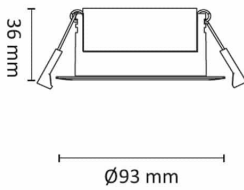

Switch Gyro 2700/3000K Hvit

Elnr.: 3208100

Switch Gyro er det enkle alternativet for de som installerer mye downlights - En moderne innfelt downlight med 25° helning i 360°. Innendørs eller utendørs, dekket av isolerende matter eller i en downlight-boks - Switch Gyro gjør jobben Linseoptikk God fargegjengivelse Ra>90. Armaturen leveres komplett med LED-driver som kan dimmes til tillatt nivå med en standard dimmer (faseforkant/bakkant). Tilkobling i driver, tydelig forlengnings tilkobling og med integrert strekkavlastning Hull Ø: 76-84 mm IP44, kl II.

Teknisk data

Spenning (V)	230
Effekt (W)	8
Lumen/Watt (lm)	97
Lysstyrke (lm)	775
Fargetemperatur (K)	2700-3000
Fargegjengivelse (Ra)	90
SDCM	3
Driver størrrelse (mA)	190
Min. omgivelsestemperatur (°C)	-20
Max. omgivelsestemperatur (°C)	+40

Dimensjoner

Høyde (mm)	36
Diameter (mm)	93
Hulldiameter (mm)	76-84

Tilbehør

6614619

Driverdeksel/sneppdeksel for rund kabel

Vedlikehold

Produktet rengjøres ved å tørke over med en fuktig microfiberklut. Evt. vann/såperester fjernes med en ren microfiberklut.