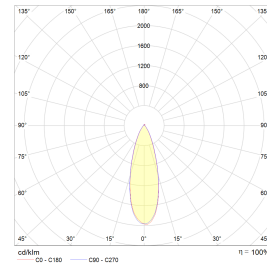

## Teknisk data

Spenning (V)	230
Effekt (W)	8
Lumen/Watt (lm)	97
Lysstyrke (lm)	775
Fargetemperatur (K)	2700-3000
Fargegjengivelse (Ra)	90
SDCM	3
Driver størrrelse (mA)	190
Min. omgivelsestemperatur (°C)	-20
Max. omgivelsestemperatur (°C)	+40

## Dimensjoner

Høyde (mm)	36
Diameter (mm)	93
Hulldiameter (mm)	76-84
Nettvekt (g)	231