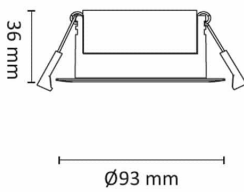

Armaturen leveres komplett med LED-driver som kan dimmes til tillatt nivå med en standard dimmer (faseforkant/bakkant). Tilkobling i driver, tydelig forlengnings tilkobling og med integrert strekkavlastning Hull Ø: 76-84 mm IP44, kl II.

Teknisk data

Spenning (V)	230
Effekt (W)	8
Lumen/Watt (lm)	97
Lysstyrke (lm)	775
Fargetemperatur (K)	2700-3000
Fargegjengivelse (Ra)	90
SDCM	3
Driver størrrelse (mA)	190
Min. omgivelsestemperatur (°C)	-20
Max. omgivelsestemperatur (°C)	+40

Dimensjoner

Høyde (mm)	36
Diameter (mm)	93
Hulldiameter (mm)	76-84
Nettvekt (g)	231

Tilbehør

6614619	Driverdeksel/sneppdeksel for rund kabel	
	DALI driver DT6 10W NFC 190mA 5P Linect	

Vedlikehold

Produktet rengjøres ved å tørke over med en fuktig microfiberklut. Evt. vann/såperester fjernes med en ren microfiberklut.