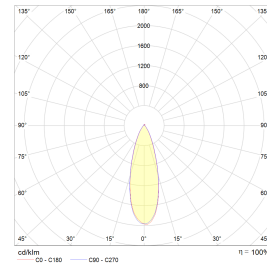

Teknisk data

Spenning (V)	230
Effekt (W)	8
Lumen/Watt (lm)	97
Lysstyrke (lm)	775
Fargetemperatur (K)	3000-4000
Fargegjengivelse (Ra)	90
SDCM	3
Driver størrrelse (mA)	190
Min. omgivelsestemperatur (°C)	-20
Max. omgivelsestemperatur (°C)	+40