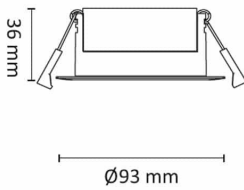

Teknisk data

Spenning (V)	230
Effekt (W)	8
Lumen/Watt (lm)	97
Lysstyrke (lm)	775
Fargetemperatur (K)	3000-4000
Fargegjengivelse (Ra)	90
SDCM	3
Driver størrrelse (mA)	190
Min. omgivelsestemperatur (°C)	-20
Max. omgivelsestemperatur (°C)	+40

Dimensjoner

Høyde (mm)	36
Diameter (mm)	93
Hulldiameter (mm)	76-84
Nettvekt (g)	231

Tilbehør

6614619

Driverdeksel/sneppdeksel for rund kabel

Vedlikehold

Produktet rengjøres ved å tørke over med en fuktig microfiberklut. Evt. vann/såperester fjernes med en ren microfiberklut.