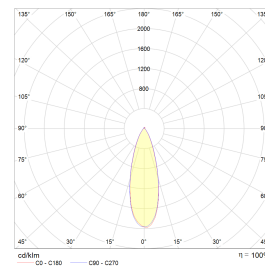

Teknisk data

Spenning (V)	230
Effekt (W)	8
Lumen/Watt (lm)	97
Lysstyrke (lm)	775
Fargetemperatur (K)	3000-4000
Fargegjengivelse (Ra)	90
SDCM	3
Driver størrrelse (mA)	190
Min. omgivelsestemperatur (°C)	-20
Max. omgivelsestemperatur (°C)	+40