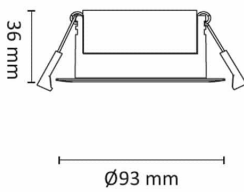

Switch Gyro 3000/4000K Hvit

Elnr.: 3208110

Switch Gyro er det enkle alternativet for de som installerer mye downlights - En moderne innfelt downlight med 25° helning i 360°. Innendørs eller utendørs, dekket av isolerende matter eller i en downlight-boks - Switch Gyro gjør jobben Linseoptikk God fargegjengivelse Ra>90. Armaturen leveres komplett med LED-driver som kan dimmes til tillatt nivå med en standard dimmer (faseksjon/bakkant). Tilkobling i driver, tydelig forlegnings tilkobling og med integrert strekkavlastning Hull Ø: 76-84 mm IP44, kl II.

Teknisk data

Spenning (V)	230
Effekt (W)	8
Lumen/Watt (lm)	97
Lysstyrke (lm)	775
Fargetemperatur (K)	3000-4000
Fargegjengivelse (Ra)	90
SDCM	3
Driver størrrelse (mA)	190
Min. omgivelsestemperatur (°C)	-20
Max. omgivelsestemperatur (°C)	+40

Dimensjoner

Høyde (mm)	36
Diameter (mm)	93
Hulldiameter (mm)	76-84
Nettvekt (g)	231

Tilbehør

6614619

Driverdeksel/sneppdeksel for rund kabel

Vedlikehold

Produktet rengjøres ved å tørke over med en fuktig microfiberklut. Evt. vann/såperester fjernes med en ren microfiberklut.