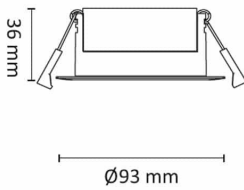

Teknisk data

Spenning (V)	230
Effekt (W)	8
Lumen/Watt (lm)	97
Lysstyrke (lm)	775
Fargetemperatur (K)	3000-4000
Fargegjengivelse (Ra)	90
SDCM	3
Driver størrrelse (mA)	190
Min. omgivelsestemperatur (°C)	-20
Max. omgivelsestemperatur (°C)	+40

Dimensjoner

Høyde (mm)	36
Diameter (mm)	93
Hulldiameter (mm)	76-84

Tilbehør

Vedlikehold

Produktet rengjøres ved å tørke over med en fuktig microfiberklut. Evt. vann/såperester fjernes med en ren microfiberklut.