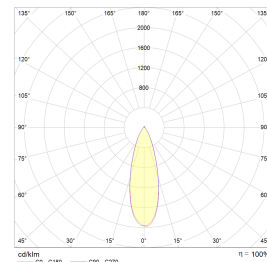

Tilkobling skjer i driverhuset, som er klaggjort for viderekobling og har integrert strekkavlaster.

Utsparring: Ø 7684 mm. Kapslingsgrad IP44, klasse II.

Teknisk data

Spenning (V)	230
Effekt (W)	8
Lumen/Watt (lm)	97
Lysstyrke (lm)	775
Fargetemperatur (K)	3000-4000
Fargegjengivelse (Ra)	90
SDCM	3
Driver størrelse (mA)	190
Min. omgivelsestemperatur (°C)	-20
Max. omgivelsestemperatur (°C)	+40