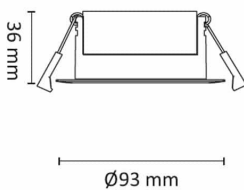

Armaturen kan benyttes både innendørs og utendørs, enten direkte under isolasjon eller i downlightboks. Switch Gyro er en allsidig løsning som dekker flere installasjonsbehov.

Den er utstyrt med linseoptikk og har god fargegjengivelse (Ra > 90). Produktet leveres komplett med LED-driver som kan dimmes ned til lavt nivå med standard faseavsnittsdimmere (bakkant).

Tilkobling skjer i driverhuset, som er klaggjort for viderekobling og har integrert strekkavlaster.

Utsparring: Ø 7684 mm. Kapslingsgrad IP44, klasse II.

Teknisk data

Spenning (V)	230
Effekt (W)	8
Lumen/Watt (lm)	97
Lysstyrke (lm)	775
Fargetemperatur (K)	3000-4000
Fargegjengivelse (Ra)	90
SDCM	3
Driver størrelse (mA)	190
Min. omgivelsestemperatur (°C)	-20
Max. omgivelsestemperatur (°C)	+40

Dimensjoner

Høyde (mm)	36
Diameter (mm)	93
Hulldiameter (mm)	76-84
Nettvekt (g)	231

Tilbehør

6614619 Driverdeksel/sneppdeksel for rund kabel

DALI driver DT6 10W NFC 190mA 5P Linect

Vedlikehold

Produktet rengjøres ved å tørke over med en fuktig microfiberklut. Evt. vann/såperester fjernes med en ren microfiberklut.