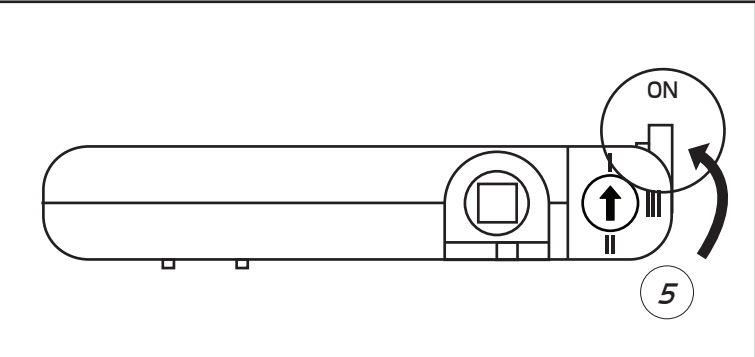

EN: MEASUREMENT

NO: MÅL
 SE: MÅTT
 FI: MITAT

Wattage	Lumen @3000K	Lifespan
25W	2500lm	100.000h
30W	3000lm	100.000h
35W	3500lm	100.000h

DALI 2 VERSION:

EN: ASSEMBLY

SE: MONTERING

NO: MONTERING

FI: KIINNITYS