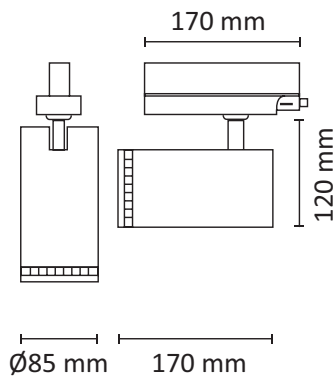

EN: Instruction manual
NO: Monteringsveiledning
SE: Installationsguide
FI: Asennusohje

LUZENSE®

220-240V IP20

SWITCH SPOT 3T ZOOM

EN: This product contains a light source of energy efficiency class E
NO: Dette produktet inneholder en LED-lyskilde med energieffektivitets-klasse E
SE: Denna produkt innehåller en ljuskälla med energieffektivitetsklassen E
FI: Tämä tuote sisältää LED -valonlähteen energiatehokkuus luokalla E

EN: Minimum distance to flammable material in the beam direction.
NO: Minimumsavstand til brennbart materiale i armaturens stråleretning.
SE: Minsta avstånd mellan brännbart material och lampans ljusrättning.
FI: Vähimmäismitta valaisimesta palaavaan materiaaliin.

EN: Unreplaceable light source. Replaceable control gear by qualified electrician.
NO: Ikke utskiftbar lyskilde. Forkobling kan byttes av autorisert el-installatør.
SE: Ej utbytbar ljuskälla. Drivdon kan bytas av auktoriserad elektriker.
FI: Ei vaihdettava valonlähde. Valtuutettu sähköasentaja voi vaihtaa käyttölaitteet.

OBS! EN: Installation must be performed by a qualified electrician.
NO: Må installeres av autorisert el-installatør.
SE: Måste installeras av en behörig elinstallatör.
FI: Vain valtuutettu sähköasentaja saa asentaa.

EN: MEASUREMENT

NO: MÅL
SE: MÅTT
FI: MITAT

Wattage	Lumen @3000K	Lifespan
25W	2500lm	100.000h
30W	3000lm	100.000h
35W	3500lm	100.000h

DALI 2 VERSION: