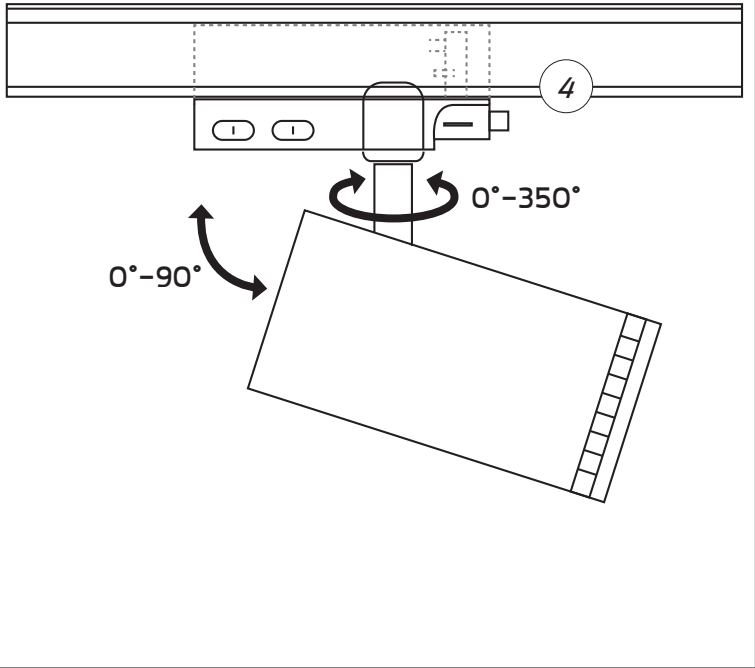

EN: MEASUREMENT

NO: MÅL
 SE: MÅTT
 FI: MITAT

Wattage	Lumen @3000K	Lifespan
25W	2500lm	100.000h
30W	3000lm	100.000h
35W	3500lm	100.000h

DALI 2 VERSION:

EN: ASSEMBLY

SE: MONTERING

NO: MONTERING

FI: KIINNITYS