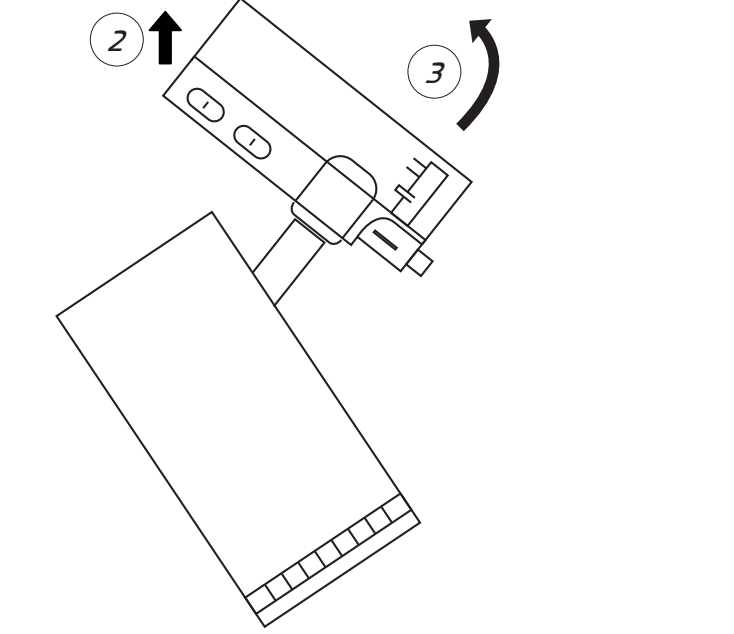

EN: MEASUREMENT

NO: MÅL
 SE: MÅTT
 FI: MITAT

Wattage	Lumen @3000K	Lifespan
25W	2500lm	100.000h
30W	3000lm	100.000h
35W	3500lm	100.000h

DALI 2 VERSION:

EN: ASSEMBLY

SE: MONTERING

NO: MONTERING

FI: KIINNITYS