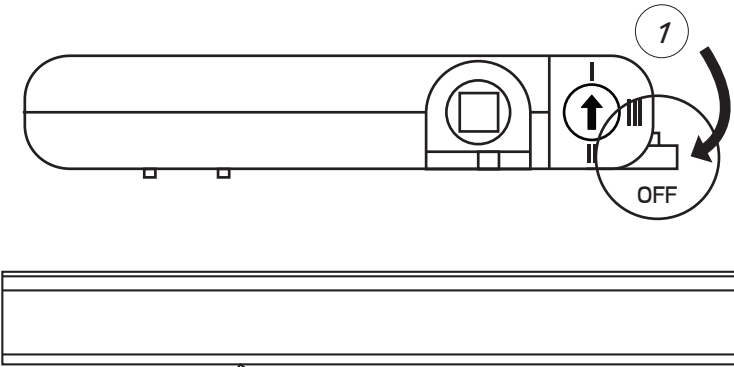

EN: MEASUREMENT

NO: MÅL
 SE: MÅTT
 FI: MITAT

Wattage	Lumen @3000K	Lifespan
25W	2500lm	100.000h
30W	3000lm	100.000h
35W	3500lm	100.000h

DALI 2 VERSION:

EN: ASSEMBLY

SE: MONTERING

NO: MONTERING

FI: KIINNITYS