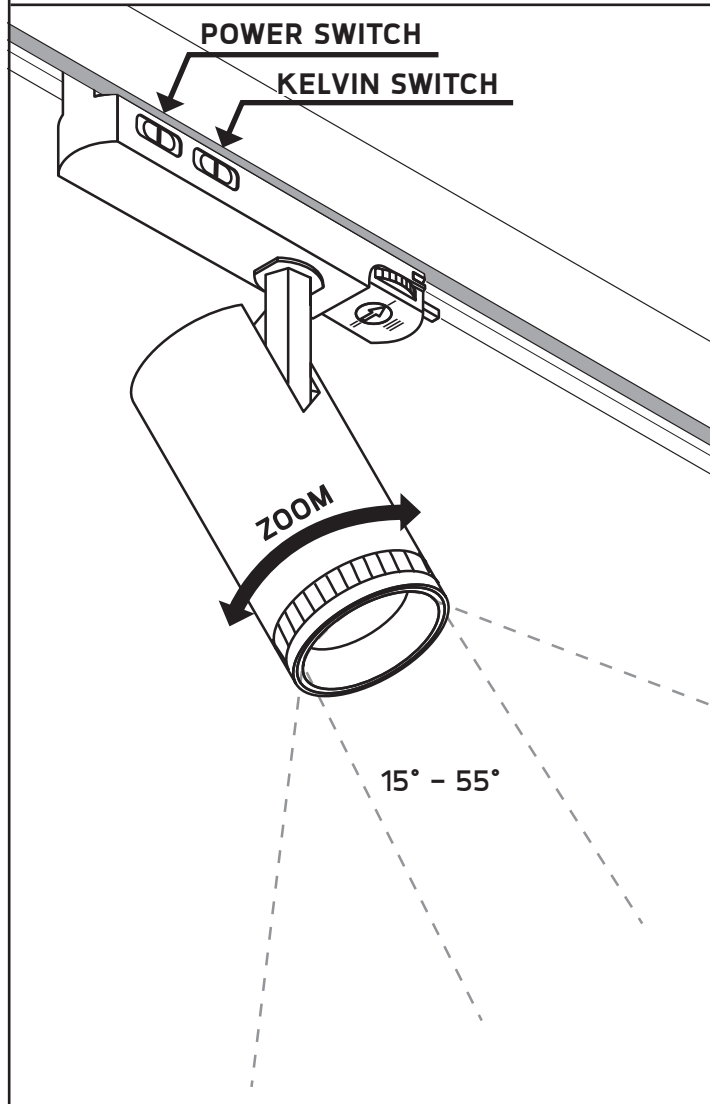

DALI 2 VERSION: