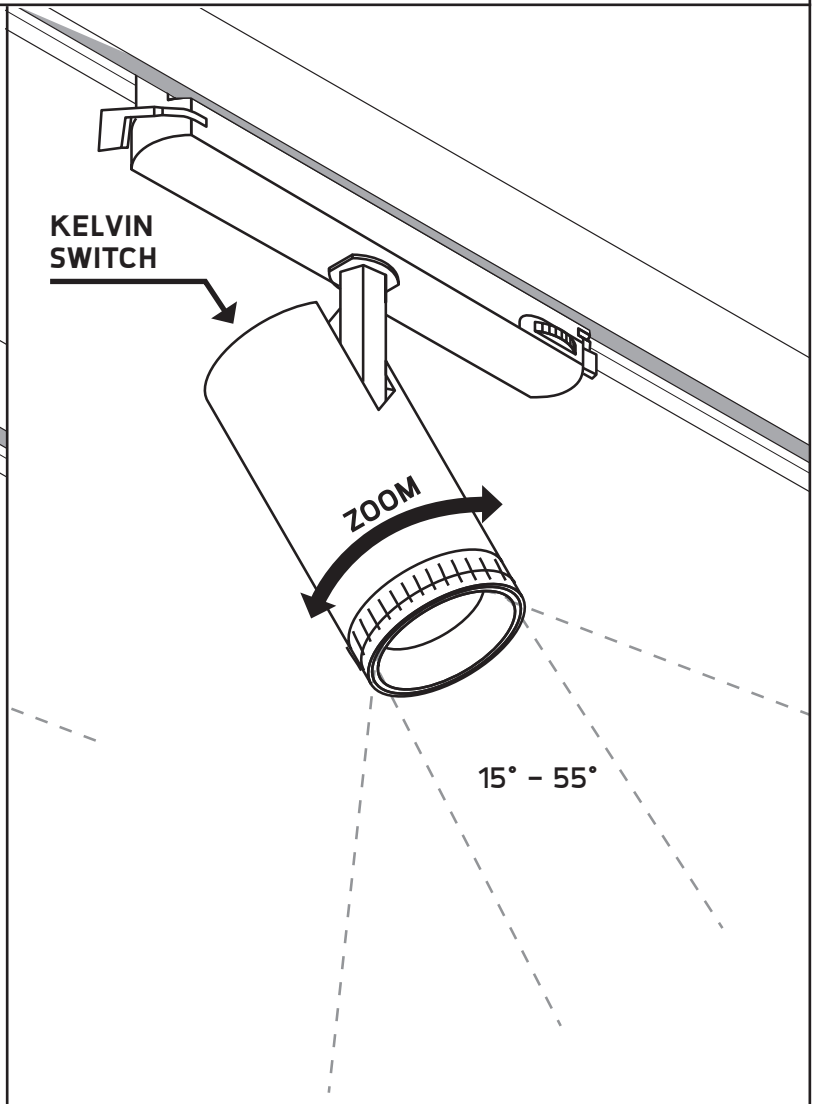

DALI 2 VERSION: