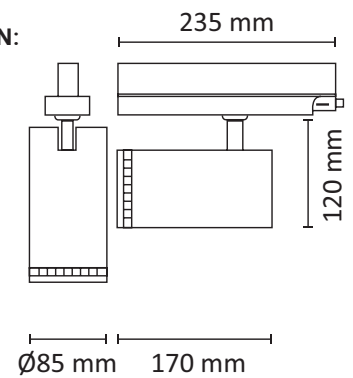

EN: MEASUREMENT

NO: MÅL
 SE: MÅTT
 FI: MITAT

Wattage	Lumen @3000K	Lifespan
25W	2500lm	100.000h
30W	3000lm	100.000h
35W	3500lm	100.000h

DALI 2 VERSION:

EN: ASSEMBLY

SE: MONTERING

NO: MONTERING

FI: KIINNITYS