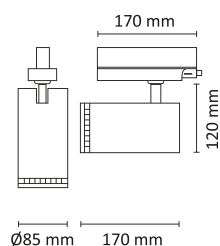

Armaturen kan roteres 350° horisontalt og vippes 90° vertikalt. Lysfordelingen er justerbar fra 15° til 55°.

Fargetemperatur kan velges mellom 2700K, 3000K og 4000K. Effekt kan stilles til 25 W (2500 lm), 30 W (3000 lm) eller 35 W (3500 lm). Både fargetemperatur og effekt justeres enkelt via integrerte brytere.

## Teknisk data

Spenning (V)	230
Effekt (W)	25-30-35
Lumen/Watt (lm)	100
Lysstyrke (lm)	2500-3000-3500
Fargetemperatur (K)	2700-3000-4000
Fargegjengivelse (Ra)	90
SDCM	3
Antall armaturer B 10A	60
Antall armaturer C 10A	60
Antall armaturer B 16A	100
Antall armaturer C 16A	100
Min. omgivelsestemperatur (°C)	-20
Max. omgivelsestemperatur (°C)	+40

## Dimensjoner

Høyde (mm)	170
Diameter (mm)	85
Nettvekt (g)	850