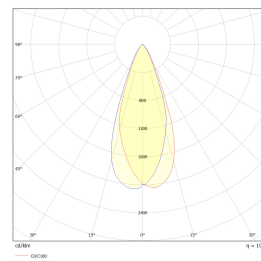

Armaturen kan roteres 350° horisontalt og vippes 90° vertikalt. Lysfordelingen er justerbar fra 15° til 55°.

Fargetemperatur kan velges mellom 2700K, 3000K og 4000K. Effekt kan stilles til 25 W (2500 lm), 30 W (3000 lm) eller 35 W (3500 lm). Både fargetemperatur og effekt justeres enkelt via integrerte brytere.

## Dimensjoner

Høyde (mm)	170
Diameter (mm)	85
Nettvekt (g)	850