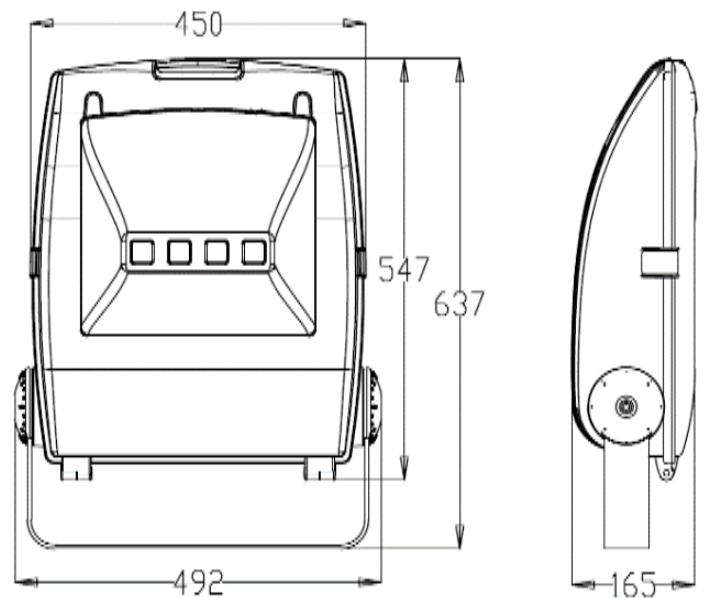

## LED LYSKASTERE

EI.Nr. 32 097 84	sort
EI.Nr. 32 065 11	Hjørnefeste
EI.Nr. 32 065 12	Stolpefeste

**Vekt** 13,5kg

**Materiale** brennlakkert aluminium

**Front** herdet glass

**Vipp** tiltbar brakket

**Minimumsavstand til brennbart materiale i armaturens stråleretning** 500mm