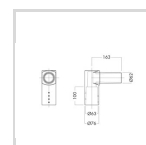

O48779512

O48/O55 BRACKET FOR POLE Ø60 BL

Elnummer	3212112
Lagerkategori	A

Dimensjoner

Nettovekt:	1,6
Bruttovekt (kg):	1,72

Teknisk data

Korrosjonsklasse

Armaturhus