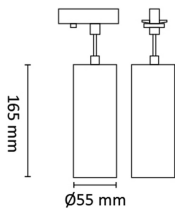

Teknisk data

Spenning (V)	230
Effekt (W)	9
Lumen/Watt (lm)	64
Lysstyrke (lm)	575
Fargetemperatur (K)	2700
Fargegjengivelse (Ra)	90
SDCM	3
Driver størrelse (mA)	300
Min. omgivelsestemperatur (°C)	-20
Max. omgivelsestemperatur (°C)	+45

Utførelse

Farge	Hvit
RAL-kode	9003 - Signal/Matt Hvit
Materiale	Aluminium
IP klasse	20
Lyskilde	LED
Isolasjonsklasse	I
Dimbar	Ja
Levetid L70B50 Ta25°	120.000
Levetid L80B50 Ta25°	80.000
Energiklasse	G
Integrert/ekstern driver	Integrert
Sokkel	LED
Montering	Titan Skinne
Avdekningsmateriale	Klart glass
Dimmetype	Fasesnitt/Faseavsnitt

Titan Twist R Pendel 9W 575lm 2700K Hvit

Elnr.: 3221540

Optikk	Reflektor
Brannklasse D	Nei
DALI	Nei
Hurtigkobling	Nei
Antall poler	3
Utforming	Tube
Antall lyskilder	1
Lysfordeling	Mediumstrålende 20-40gr
Utstrålingsvinkel (°)	40
Bruksområde	Fasade / effektbelysning

Dimensjoner

Høyde (mm)	165
Diameter (mm)	55
Lengde på tilf. kabel (mm)	1000

Tilbehør

	Titan Twist Deco Ring Kobber	
	Titan Twist Deco Ring Gull	
	Titan Twist Deco Ring Sort	
3229405	Titan Track 3m Sort 240V	
3229400	Titan Track 1m Hvit 240V	
3229401	Titan Track 1m Sort 240V	
3229403	Titan Track 2m Sort 240V	
3229402	Titan Track 2m Hvit 240V	
3229404	Titan Track 3m Hvit 240V	