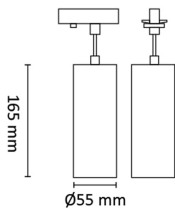

Teknisk data

Spenning (V)	230
Effekt (W)	6
Lumen/Watt (lm)	95
Lysstyrke (lm)	575
Fargetemperatur (K)	2700
Fargegjengivelse (Ra)	90
SDCM	3
Driver størrelse (mA)	300
Min. omgivelsestemperatur (°C)	-20
Max. omgivelsestemperatur (°C)	+45

Utførelse

Farge	Hvit
RAL-kode	9003 - Signal/Matt Hvit
Materiale	Aluminium
IP klasse	20
Lyskilde	LED
Isolasjonsklasse	I
Dimbar	Ja
Levetid L70B50 Ta25°	120.000
Levetid L80B50 Ta25°	80.000
Energiklasse	G
Integrert/ekstern driver	Integrert
Sokkel	LED
Montering	Titan Skinne
Avdekningsmateriale	Klart glass
Dimmetype	Fasesnitt/Faseavsnitt

Titan Twist R Pendel 6W 575lm 2700K Hvit

Elnr.: 3221540

Optikk	Reflektor
Brannklasse D	Nei
DALI	Nei
Hurtigkobling	Nei
Antall poler	3
Utforming	Tube
Antall lyskilder	1
Lysfordeling	Mediumstrående 20-40gr
Utstrålingsvinkel (°)	40
Bruksområde	Fasade / effektbelysning

Dimensjoner

Høyde (mm)	165
Diameter (mm)	55
Lengde på tilf. kabel (mm)	1000
Nettovekt (g)	518

Tilbehør

	Titan Twist Deco Ring Kobber	
	Titan Twist Deco Ring Gull	
	Titan Twist Deco Ring Sort	
3229405	Titan Track 3m Sort 240V	
3229400	Titan Track 1m Hvit 240V	
3229401	Titan Track 1m Sort 240V	
3229403	Titan Track 2m Sort 240V	
3229402	Titan Track 2m Hvit 240V	
3229404	Titan Track 3m Hvit 240V	