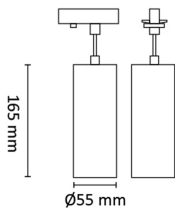

Teknisk data

Spenning (V)	230
Effekt (W)	9
Lumen/Watt (lm)	53
Lysstyrke (lm)	475
Fargetemperatur (K)	3000-2000
Fargegjengivelse (Ra)	90
SDCM	3
Driver størrrelse (mA)	200
Min. omgivelsestemperatur (°C)	-20
Max. omgivelsestemperatur (°C)	+45

Utførelse

Farge	Hvit
Materiale	Aluminium
IP klasse	20
Lyskilde	LED
Isolasjonsklasse	I
Dimbar	Ja
Levetid L70B50 Ta25°	120.000
Levetid L80B50 Ta25°	80.000
Integrert/ekstern driver	Integrert
Sokkel	LED
Montering	Titan Skinne
Avdekningsmateriale	Klart glass
Dimmetype	Fasesnitt/Faseavsnitt
Optikk	Reflektor
Brannklasse D	Nei

Titan Twist R Pendel 9W 475lm WarmDim

Elnr.: 3221543

DALI	Nei
Hurtigkobling	Nei
Antall poler	3
Utforming	Tube
Antall lyskilder	1
Lysfordeling	Mediumstrålende 20-40gr
Utstrålingsvinkel (°)	40
Bruksområde	Fasade / effektbelysning

Dimensjoner

Høyde (mm)	165
Diameter (mm)	55
Lengde på tilf. kabel (mm)	1000

Tilbehør

	Titan Twist Deco Ring Kobber	
	Titan Twist Deco Ring Gull	
	Titan Twist Deco Ring Sort	
3229405	Titan Track 3m Sort 240V	
3229400	Titan Track 1m Hvit 240V	
3229401	Titan Track 1m Sort 240V	
3229403	Titan Track 2m Sort 240V	
3229402	Titan Track 2m Hvit 240V	
3229404	Titan Track 3m Hvit 240V	