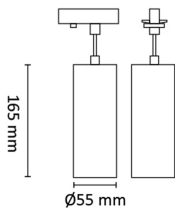

Teknisk data

Spenning (V)	230
Effekt (W)	6
Lumen/Watt (lm)	79
Lysstyrke (lm)	475
Fargetemperatur (K)	3000-2000
Fargegjengivelse (Ra)	90
SDCM	3
Driver størrelse (mA)	200
Min. omgivelsestemperatur (°C)	-20
Max. omgivelsestemperatur (°C)	+45

Utførelse

Farge	Sort
RAL-kode	9005 - Matt sort
Materiale	Aluminium
IP klasse	20
Lyskilde	LED
Isolasjonsklasse	I
Dimbar	Ja
Levetid L70B50 Ta25°	120.000
Levetid L80B50 Ta25°	80.000
Energiklasse	G
Integrert/ekstern driver	Integrert
Sokkel	LED
Montering	Titan Skinne
Avdekningsmateriale	Klart glass
Dimmetype	Fasesnitt/Faseavsnitt

Titan Twist R Pendel 6W 475lm WarmDim

Elnr.: 3221544

Optikk	Reflektor
Brannklasse D	Nei
DALI	Nei
Hurtigkobling	Nei
Antall poler	3
Utforming	Tube
Antall lyskilder	1
Lysfordeling	Mediumstrålende 20-40gr
Utstrålingsvinkel (°)	40
Bruksområde	Fasade / effektbelysning

Dimensjoner

Lengde (mm)	165
Diameter (mm)	55
Lengde på tilf. kabel (mm)	1000
Nettovekt (g)	518

Tilbehør

	Titan Twist Deco Ring Kobber	
	Titan Twist Deco Ring Gull	
	Titan Twist Deco Ring Sort	
3229405	Titan Track 3m Sort 240V	
3229400	Titan Track 1m Hvit 240V	
3229401	Titan Track 1m Sort 240V	
3229403	Titan Track 2m Sort 240V	
3229402	Titan Track 2m Hvit 240V	
3229404	Titan Track 3m Hvit 240V	