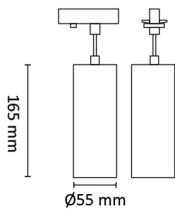

## Teknisk data

Spenning (V)	230
Effekt (W)	9
Lumen/Watt (lm)	53
Lysstyrke (lm)	475
Fargetemperatur (K)	3000-2000
Fargegjengivelse (Ra)	90
SDCM	3
Driver størrelse (mA)	200
Min. omgivelsestemperatur (°C)	-20
Max. omgivelsestemperatur (°C)	+45

## Utførelse

Farge	Sort
RAL-kode	9005 - Matt sort
Materiale	Aluminium
IP klasse	20
Lyskilde	LED
Isolasjonsklasse	I
Dimbar	Ja
Levetid L70B50 Ta25°	120.000
Levetid L80B50 Ta25°	80.000
Energiklasse	G
Integrert/ekstern driver	Integrert
Sokkel	LED
Montering	Titan Skinne
Avdekningsmateriale	Klart glass
Dimmetype	Fasesnitt/Faseavsnitt

# Titan Twist R Pendel 9W 475lm WarmDim

Elnr.: 3221544

Optikk	Reflektor
Brannklasse D	Nei
DALI	Nei
Hurtigkobling	Nei
Antall poler	3
Utforming	Tube
Antall lyskilder	1
Lysfordeling	Mediumstrålende 20-40gr
Utstrålingsvinkel (°)	40
Bruksområde	Fasade / effektbelysning

## Dimensjoner

Lengde (mm)	165
Diameter (mm)	55
Lengde på tilf. kabel (mm)	1000