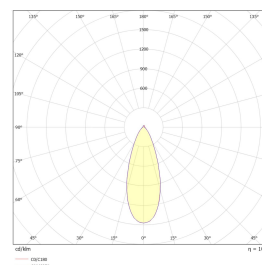

Teknisk data

Spenning (V)	230
Effekt (W)	9
Lumen/Watt (lm)	63
Lysstyrke (lm)	570
Fargetemperatur (K)	2700
Fargegjengivelse (Ra)	90
SDCM	3
Driver størrelse (mA)	230
Min. omgivelsestemperatur (°C)	-20
Max. omgivelsestemperatur (°C)	+50

Utførelse

Farge	Hvit
RAL-kode	9003 - Signal/Matt Hvit
Materiale	Aluminium
IP klasse	20
Lyskilde	LED
Isolasjonsklasse	II
Dimbar	Ja
Levetid L70B50 Ta25°	120.000
Levetid L80B50 Ta25°	80.000
Energiklasse	G
Integrert/ekstern driver	Ekstern
Sokkel	LED
Montering	Innfelt