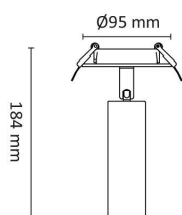

Teknisk data

Spenning (V)	230
Effekt (W)	9
Lumen/Watt (lm)	63
Lysstyrke (lm)	570
Fargetemperatur (K)	2700
Fargegjengivelse (Ra)	90
SDCM	3
Driver størrelse (mA)	230
Min. omgivelsestemperatur (°C)	-20
Max. omgivelsestemperatur (°C)	+50

Utførelse

Farge	Hvit
RAL-kode	9003 - Signal/Matt Hvit
Materiale	Aluminium
IP klasse	20
Lyskilde	LED
Isolasjonsklasse	II
Dimbar	Ja
Levetid L70B50 Ta25°	120.000
Levetid L80B50 Ta25°	80.000
Energiklasse	G
Integrert/ekstern driver	Ekstern
Sokkel	LED
Montering	Innfelt