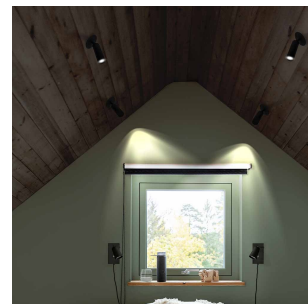

Gyro Spot 9W 570lm 2700K Hvit

Elnr.: 3221550

Dimbar spot/downlight med plate/fjærer for montering delvis innfelt. Kan vris og tiltes i alle retninger. Et ypperlig produkt for bruk i skråhimlinger eller der man ønsker å rette lyset for å belyse objekter.

Platen mot tak gjør det mulig å bytte ut eksisterende standard downlight (Ø76-84mm), med et mer spennende uttrykk. Rent design med kompakte dimensjoner. Utførelse i pulverlakkert aluminium. Fargetemperaturer 2700K, 3000K eller WarmDim(3000-2200K). Hulltak: 76-84mm.