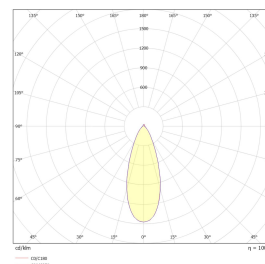

Teknisk data

Spenning (V)	230
Effekt (W)	9
Lumen/Watt (lm)	63
Lysstyrke (lm)	570
Fargetemperatur (K)	2700
Fargegjengivelse (Ra)	90
SDCM	3
Driver størrelse (mA)	230
Min. omgivelsestemperatur (°C)	-20
Max. omgivelsestemperatur (°C)	+50

Utførelse

Farge	Sort
RAL-kode	9005 - Matt sort
Materiale	Aluminium
IP klasse	20
Lyskilde	LED
Isolasjonsklasse	II
Dimbar	Ja
Levetid L70B50 Ta25°	120.000
Levetid L80B50 Ta25°	80.000
Energiklasse	G
Integrert/ekstern driver	Ekstern
Sokkel	LED