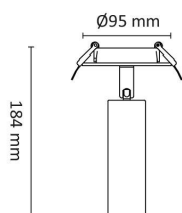

Teknisk data

Spenning (V)	230
Effekt (W)	9
Lumen/Watt (lm)	63
Lysstyrke (lm)	570
Fargetemperatur (K)	2700
Fargegjengivelse (Ra)	90
SDCM	3
Driver størrelse (mA)	230
Min. omgivelsestemperatur (°C)	-20
Max. omgivelsestemperatur (°C)	+50

Utførelse

Farge	Sort
RAL-kode	9005 - Matt sort
Materiale	Aluminium
IP klasse	20
Lyskilde	LED
Isolasjonsklasse	II
Dimbar	Ja
Levetid L70B50 Ta25°	120.000
Levetid L80B50 Ta25°	80.000
Energiklasse	G
Integrert/ekstern driver	Ekstern
Sokkel	LED