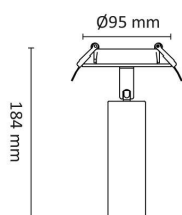

Teknisk data

Spenning (V)	230
Effekt (W)	9
Lumen/Watt (lm)	63
Lysstyrke (lm)	570
Fargetemperatur (K)	3000
Fargegjengivelse (Ra)	90
SDCM	3
Driver størrelse (mA)	230
Min. omgivelsestemperatur (°C)	-20
Max. omgivelsestemperatur (°C)	+50

Utførelse

Farge	Hvit
Materiale	Aluminium
IP klasse	20
Lyskilde	LED
Isolasjonsklasse	II
Dimbar	Ja
Levetid L70B50 Ta25°	120.000
Levetid L80B50 Ta25°	80.000
Integrert/ekstern driver	Ekstern
Sokkel	LED
Montering	Innfelt
Avdekningsmateriale	Klart glass
Dimmetype	Fasesnitt/Faseavsnitt