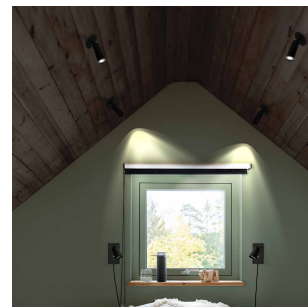

Gyro Spot 9W 570lm 3000K Hvit

Elnr.: 3221552

Dimbar spot/downlight med plate/fjærer for montering delvis innfelt. Kan vris og tiltes i alle retninger. Et ypperlig produkt for bruk i skråhimlinger eller der man ønsker å rette lyset for å belyse objekter.

Platen mot tak gjør det mulig å bytte ut eksisterende standard downlight (Ø76-84mm), med et mer spennende uttrykk. Rent design med kompakte dimensjoner. Utførelse i pulverlakkert aluminium. Fargetemperaturer 2700K, 3000K eller WarmDim(3000-2200K). Hulltak: 76-84mm.