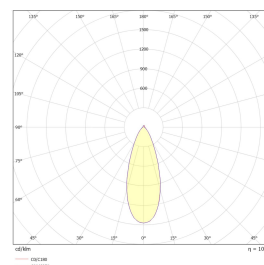

Teknisk data

Spenning (V)	230
Effekt (W)	9
Lumen/Watt (lm)	63
Lysstyrke (lm)	570
Fargetemperatur (K)	3000
Fargegjengivelse (Ra)	90
SDCM	3
Driver størrelse (mA)	230
Min. omgivelsestemperatur (°C)	-20
Max. omgivelsestemperatur (°C)	+50

Utførelse

Farge	Hvit
Materiale	Aluminium
IP klasse	20
Lyskilde	LED
Isolasjonsklasse	II
Dimbar	Ja
Levetid L70B50 Ta25°	120.000
Levetid L80B50 Ta25°	80.000
Integrert/ekstern driver	Ekstern
Sokkel	LED
Montering	Innfelt
Avdekningsmateriale	Klart glass
Dimmetype	Fasesnitt/Faseavsnitt