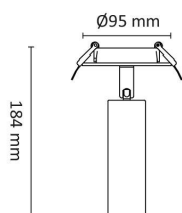

Gyro Spot 9W 570lm 3000K Sort

Elnr.: 3221553

Dimbar spot/downlight med plate/fjærer for montering delvis innfelt. Kan vris og tiltes i alle retninger. Et ypperlig produkt for bruk i skråhimlinger eller der man ønsker å rette lyset for å belyse objekter.

Platen mot tak gjør det mulig å bytte ut eksisterende standard downlight (Ø76-84mm), med et mer spennende uttrykk. Rent design med kompakte dimensjoner. Utførelse i pulverlakkert aluminium. Fargetemperaturer 2700K, 3000K eller WarmDim(3000-2200K). Hulltak: 76-84mm. Om man ønsker DALI-styring, så kan Gyro Spot benyttes sammen med DALI driveren 6614714.

Teknisk data

Spenning (V)	230
Effekt (W)	9
Lumen/Watt (lm)	63
Lysstyrke (lm)	570
Fargetemperatur (K)	3000
Fargegjengivelse (Ra)	90
SDCM	3
Driver størrelse (mA)	230
Min. omgivelsestemperatur (°C)	-20
Max. omgivelsestemperatur (°C)	+50

Dimensjoner

Lengde (mm)	184
Høyde (mm)	125
Bredde (mm)	47
Diameter (mm)	95
Hulldiameter (mm)	76-84
Dybde (mm)	35
Nettovekt (g)	293

Tilbehør

Dekorning Sort Gyro Spot/Rondell/Cylinderbar For WarmDi	
Dekorning Kobber Gyro Spot/Rondell/Cylinderbar 2700K	
Dekorning Gull Gyro Spot/Rondell/Cylinderbar 2700K	
Dekorning Sort Gyro Spot/Rondell/Cylinderbar For 2700K	