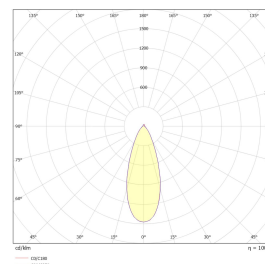

Platen mot tak gjør det mulig å bytte ut eksisterende standard downlight (Ø76-84mm), med et mer spennende uttrykk. Rent design med kompakte dimensjoner. Utførelse i pulverlakkert aluminium. Fargetemperaturer 2700K, 3000K eller WarmDim(3000-2200K). Hulltak: 76-84mm. Om man ønsker DALI-styring, så kan Gyro Spot benyttes sammen med DALI driveren 6614714.

Teknisk data

Spenning (V)	230
Effekt (W)	9
Lumen/Watt (lm)	63
Lysstyrke (lm)	570
Fargetemperatur (K)	3000
Fargegjengivelse (Ra)	90
SDCM	3
Driver størrelse (mA)	230
Min. omgivelsestemperatur (°C)	-20
Max. omgivelsestemperatur (°C)	+50