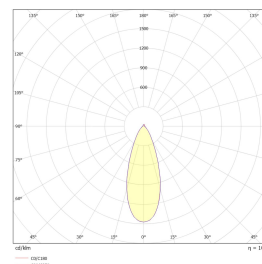

Gyro Spot 9W 570lm WarmDim Hvit

Elnr.: 3221554

Dimbar spot/downlight med plate/fjærer for montering delvis innfelt. Kan vrís og tiltes i alle retninger. Et ypperlig produkt for bruk i skråhimplinger eller der man ønsker å rette lyset for å belyse objekter. Platen mot tak gjør det mulig å bytte ut eksisterende standard downlight (Ø76-84mm), med et mer spennende uttrykk. Rent design med kompakte dimensjoner. Utførelse i pulverlakkert aluminium. Fargetemperaturer 2700K, 3000K eller WarmDim(3000-2200K). Hulltak: 76-84mm. Om man ønsker DALI-styring, så kan Gyro Spot benyttes sammen med DALI driveren 6614714.

Teknisk data

Spenning (V)	230
Effekt (W)	9
Lumen/Watt (lm)	63
Lysstyrke (lm)	570
Fargetemperatur (K)	3000-2200
Fargegjengivelse (Ra)	90
SDCM	3
Driver størrrelse (mA)	230
Min. omgivelsestemperatur (°C)	-20
Max. omgivelsestemperatur (°C)	+50

Dimensjoner

Lengde (mm)	184
Høyde (mm)	125
Bredde (mm)	47
Diameter (mm)	95
Hulldiameter (mm)	76-84
Dybde (mm)	35
Nettvekt (g)	392

Tilbehør

Dekorning Sort Gyro Spot/Rondell/Cylinderbar For WarmDi

Dekorning Kobber Gyro Spot/Rondell/Cylinderbar 2700K