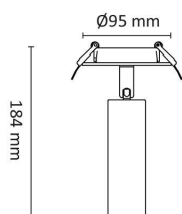

Gyro Spot 9W 570lm WarmDim Hvit

Elnr.: 3221554

Dimbar spot/downlight med plate/fjærer for montering delvis innfelt. Kan vrís og tiltes i alle retninger. Et ypperlig produkt for bruk i skråhimlinger eller der man ønsker å rette lyset for å belyse objekter. Platen mot tak gjør det mulig å bytte ut eksisterende standard downlight (Ø76-84mm), med et mer spennende uttrykk. Rent design med kompakte dimensjoner. Utførelse i pulverlakkert aluminium. Fargetemperaturer 2700K, 3000K eller WarmDim(3000-2200K). Hulltak: 76-84mm. Om man ønsker DALI-styring, så kan Gyro Spot benyttes sammen med DALI driveren 6614714.

Teknisk data

Spenning (V)	230
Effekt (W)	9
Lumen/Watt (lm)	63
Lysstyrke (lm)	570
Fargetemperatur (K)	3000-2200
Fargegjengivelse (Ra)	90
SDCM	3
Driver størrelse (mA)	230
Min. omgivelsestemperatur (°C)	-20
Max. omgivelsestemperatur (°C)	+50

Dimensjoner

Lengde (mm)	184
Høyde (mm)	125
Bredde (mm)	47
Diameter (mm)	95
Hulldiameter (mm)	76-84
Dybde (mm)	35

Tilbehør

Dekorning Sort Gyro Spot/Rondell/Cylinderbar For WarmDi	
Dekorning Kobber Gyro Spot/Rondell/Cylinderbar 2700K	
Dekorning Gull Gyro Spot/Rondell/Cylinderbar 2700K	
Dekorning Sort Gyro Spot/Rondell/Cylinderbar For 2700K	