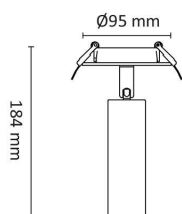

Gyro Spot 9W 570lm WarmDim Hvit

Elnr.: 3221554

Dimbar spot/downlight med plate/fjærer for montering delvis innfelt. Kan vrís og tiltes i alle retninger. Et ypperlig produkt for bruk i skråhimplinger eller der man ønsker å rette lyset for å belyse objekter. Platen mot tak gjør det mulig å bytte ut eksisterende standard downlight (Ø76-84mm), med et mer spennende uttrykk. Rent design med kompakte dimensjoner. Utførelse i pulverlakkert aluminium. Fargetemperaturer 2700K, 3000K eller WarmDim(3000-2200K). Hulltak: 76-84mm. Om man ønsker DALI-styring, så kan Gyro Spot benyttes sammen med DALI driveren 6614714.

Teknisk data

Spenning (V)	230
Effekt (W)	9
Lumen/Watt (lm)	63
Lysstyrke (lm)	570
Fargetemperatur (K)	3000-2200
Fargegjengivelse (Ra)	90
SDCM	3
Driver størrrelse (mA)	230
Min. omgivelsestemperatur (°C)	-20
Max. omgivelsestemperatur (°C)	+50

Dimensjoner

Lengde (mm)	184
Høyde (mm)	125
Bredde (mm)	47
Diameter (mm)	95
Hulldiameter (mm)	76-84
Dybde (mm)	35
Nettvekt (g)	392

Tilbehør

Dekorning Sort Gyro Spot/Rondell/Cylinderbar For WarmDi

Dekorning Kobber Gyro Spot/Rondell/Cylinderbar 2700K