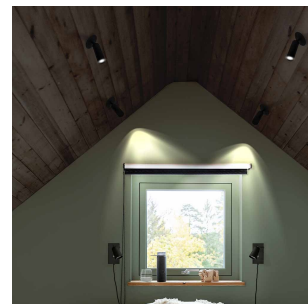

Gyro Spot 9W 570lm WarmDim Hvit

Elnr.: 3221554

Dimbar spot/downlight med plate/fjærer for montering delvis innfelt. Kan vrís og tiltes i alle retninger. Et ypperlig produkt for bruk i skråhimplinger eller der man ønsker å rette lyset for å belyse objekter. Platen mot tak gjør det mulig å bytte ut eksisterende standard downlight (Ø76-84mm), med et mer spennende uttrykk. Rent design med kompakte dimensjoner. Utførelse i pulverlakkert aluminium. Fargetemperaturer 2700K, 3000K eller WarmDim(3000-2200K). Hulltak: 76-84mm. Om man ønsker DALI-styring, så kan Gyro Spot benyttes sammen med DALI driveren 6614714.