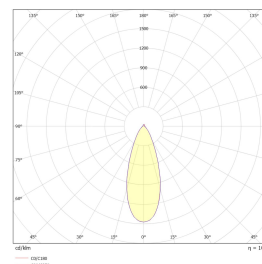

Gyro Spot 9W 570lm WarmDim Hvit

Elnr.: 3221554

Dimbar spot/downlight med plate/fjærer for montering delvis innfelt. Kan vrís og tiltes i alle retninger. Et ypperlig produkt for bruk i skråhimlinger eller der man ønsker å rette lyset for å belyse objekter. Platen mot tak gjør det mulig å bytte ut eksisterende standard downlight (Ø76-84mm), med et mer spennende uttrykk. Rent design med kompakte dimensjoner. Utførelse i pulverlakkert aluminium. Fargetemperaturer 2700K, 3000K eller WarmDim(3000-2200K). Hulltak: 76-84mm. Om man ønsker DALI-styring, så kan Gyro Spot benyttes sammen med DALI driveren 6614714.

Teknisk data

Spenning (V)	230
Effekt (W)	9
Lumen/Watt (lm)	63
Lysstyrke (lm)	570
Fargetemperatur (K)	3000-2200
Fargegjengivelse (Ra)	90
SDCM	3
Driver størrelse (mA)	230
Min. omgivelsestemperatur (°C)	-20
Max. omgivelsestemperatur (°C)	+50