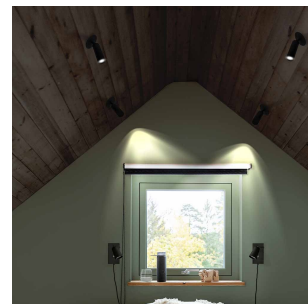

Gyro Spot 9W 570lm WarmDim Hvit

Elnr.: 3221554

Dimbar spot/downlight med plate/fjærer for montering delvis innfelt. Kan vrís og tiltes i alle retninger. Et ypperlig produkt for bruk i skråhimlinger eller der man ønsker å rette lyset for å belyse objekter. Platen mot tak gjør det mulig å bytte ut eksisterende standard downlight (Ø76-84mm), med et mer spennende uttrykk. Rent design med kompakte dimensjoner. Utførelse i pulverlakkert aluminium. Fargetemperaturer 2700K, 3000K eller WarmDim(3000-2200K). Hulltak: 76-84mm. Om man ønsker DALI-styring, så kan Gyro Spot benyttes sammen med DALI driveren 6614714.