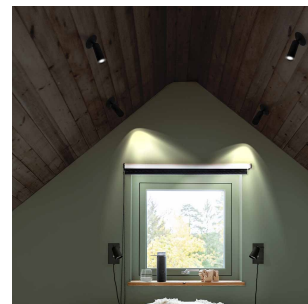

Gyro Spot 9W 570lm WarmDim Sort

Elnr.: 3221555

Dimbar spot/downlight med plate/fjærer for montering delvis innfelt. Kan vris og tiltes i alle retninger. Et ypperlig produkt for bruk i skråhimlinger eller der man ønsker å rette lyset for å belyse objekter. Platen mot tak gjør det mulig å bytte ut eksisterende standard downlight (Ø76-84mm), med et mer spennende uttrykk. Rent design med kompakte dimensjoner. Utførelse i pulverlakkert aluminium. Fargetemperaturer 2700K, 3000K eller WarmDim(3000-2200K). Hulltak: 76-84mm. Om man ønsker DALI-styring, så kan Gyro Spot benyttes sammen med DALI driveren 6614714..