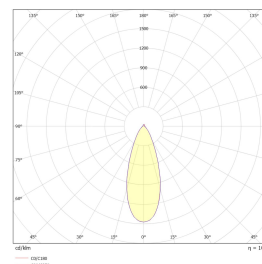

Gyro Spot 9W 570lm WarmDim Sort

Elnr.: 3221555

Dimbar spot/downlight med plate/fjærer for montering delvis innfelt. Kan vrís og tiltes i alle retninger. Et ypperlig produkt for bruk i skråhimplinger eller der man ønsker å rette lyset for å belyse objekter. Platen mot tak gjør det mulig å bytte ut eksisterende standard downlight (Ø76-84mm), med et mer spennende uttrykk. Rent design med kompakte dimensjoner. Utførelse i pulverlakkert aluminium. Fargetemperaturer 2700K, 3000K eller WarmDim(3000-2200K). Hulltak: 76-84mm. Om man ønsker DALI-styring, så kan Gyro Spot benyttes sammen med DALI driveren 6614714..

Teknisk data

Spenning (V)	230
Effekt (W)	9
Lumen/Watt (lm)	63
Lysstyrke (lm)	570
Fargetemperatur (K)	3000-2200
Fargegjengivelse (Ra)	90
SDCM	3
Driver størrelse (mA)	230
Min. omgivelsestemperatur (°C)	-20
Max. omgivelsestemperatur (°C)	+50