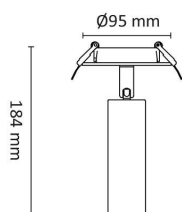

Gyro Spot 9W 570lm WarmDim Sort

Elnr.: 3221555

Dimbar spot/downlight med plate/fjærer for montering delvis innfelt. Kan vris og tiltes i alle retninger. Et ypperlig produkt for bruk i skråhimlinger eller der man ønsker å rette lyset for å belyse objekter. Platen mot tak gjør det mulig å bytte ut eksisterende standard downlight (Ø76-84mm), med et mer spennende uttrykk. Rent design med kompakte dimensjoner. Utførelse i pulverlakkert aluminium. Fargetemperaturer 2700K, 3000K eller WarmDim(3000-2200K). Hulltak: 76-84mm. Om man ønsker DALI-styring, så kan Gyro Spot benyttes sammen med DALI driveren 6614714..

Teknisk data

Spenning (V)	230
Effekt (W)	9
Lumen/Watt (lm)	63
Lysstyrke (lm)	570
Fargetemperatur (K)	3000-2200
Fargegjengivelse (Ra)	90
SDCM	3
Driver størrelse (mA)	230
Min. omgivelsestemperatur (°C)	-20
Max. omgivelsestemperatur (°C)	+50

Dimensjoner

Lengde (mm)	184
Høyde (mm)	125
Bredde (mm)	47
Diameter (mm)	95
Hulldiameter (mm)	76-84
Dybde (mm)	35
Nettovekt (g)	293

Tilbehør

Dekorning Sort Gyro Spot/Rondell/Cylinderbar For WarmDi	
Dekorning Kobber Gyro Spot/Rondell/Cylinderbar 2700K	
Dekorning Gull Gyro Spot/Rondell/Cylinderbar 2700K	
Dekorning Sort Gyro Spot/Rondell/Cylinderbar For 2700K	