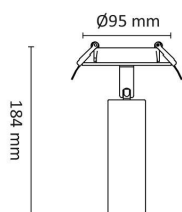

Gyro Spot 9W 570lm WarmDim Sort

Elnr.: 3221555

Dimbar spot/downlight med plate/fjærer for montering delvis innfelt. Kan vrís og tiltes i alle retninger. Et ypperlig produkt for bruk i skråhimplinger eller der man ønsker å rette lyset for å belyse objekter. Platen mot tak gjør det mulig å bytte ut eksisterende standard downlight (Ø76-84mm), med et mer spennende uttrykk. Rent design med kompakte dimensjoner. Utførelse i pulverlakkert aluminium. Fargetemperaturer 2700K, 3000K eller WarmDim(3000-2200K). Hulltak: 76-84mm. Om man ønsker DALI-styring, så kan Gyro Spot benyttes sammen med DALI driveren 6614714..

Teknisk data

Spenning (V)	230
Effekt (W)	9
Lumen/Watt (lm)	63
Lysstyrke (lm)	570
Fargetemperatur (K)	3000-2200
Fargegjengivelse (Ra)	90
SDCM	3
Driver størrelse (mA)	230
Min. omgivelsestemperatur (°C)	-20
Max. omgivelsestemperatur (°C)	+50

Dimensjoner

Lengde (mm)	184
Høyde (mm)	125
Bredde (mm)	47
Diameter (mm)	95
Hulldiameter (mm)	76-84
Dybde (mm)	35

Tilbehør

Dekorning Sort Gyro Spot/Rondell/Cylinderbar For WarmDi	
Dekorning Kobber Gyro Spot/Rondell/Cylinderbar 2700K	
Dekorning Gull Gyro Spot/Rondell/Cylinderbar 2700K	
Dekorning Sort Gyro Spot/Rondell/Cylinderbar For 2700K	