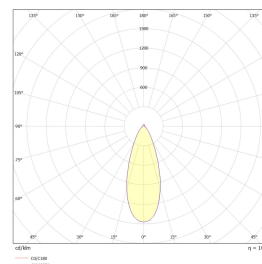

Gyro Spot 9W 570lm WarmDim Sort

Elnr.: 3221555

Dimbar spot/downlight med plate/fjærer for montering delvis innfelt. Kan vris og tiltes i alle retninger. Et ypperlig produkt for bruk i skråhimlinger eller der man ønsker å rette lyset for å belyse objekter. Platen mot tak gjør det mulig å bytte ut eksisterende standard downlight (Ø76-84mm), med et mer spennende uttrykk. Rent design med kompakte dimensjoner. Utførelse i pulverlakkert aluminium. Fargetemperaturer 2700K, 3000K eller WarmDim(3000-2200K). Hulltak: 76-84mm. Om man ønsker DALI-styring, så kan Gyro Spot benyttes sammen med DALI driveren 6614714..

Teknisk data

Spenning (V)	230
Effekt (W)	9
Lumen/Watt (lm)	63
Lysstyrke (lm)	570
Fargetemperatur (K)	3000-2200
Fargegjengivelse (Ra)	90
SDCM	3
Driver størrelse (mA)	230
Min. omgivelsestemperatur (°C)	-20
Max. omgivelsestemperatur (°C)	+50