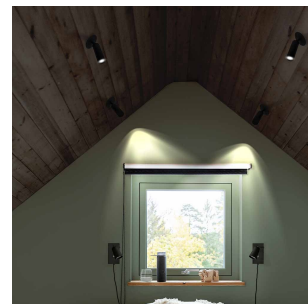

Gyro Spot 9W 570lm WarmDim Sort

Elnr.: 3221555

Dimbar spot/downlight med plate/fjærer for montering delvis innfelt. Kan vrís og tiltes i alle retninger. Et ypperlig produkt for bruk i skråhimplinger eller der man ønsker å rette lyset for å belyse objekter. Platen mot tak gjør det mulig å bytte ut eksisterende standard downlight (Ø76-84mm), med et mer spennende uttrykk. Rent design med kompakte dimensjoner. Utførelse i pulverlakkert aluminium. Fargetemperaturer 2700K, 3000K eller WarmDim(3000-2200K). Hulltak: 76-84mm. Om man ønsker DALI-styring, så kan Gyro Spot benyttes sammen med DALI driveren 6614714..