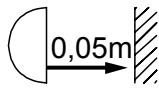

EN: Minimum distance to flammable material in the beam direction.
 NO: Minimumsavstand til brennbart materiale i armaturens stråleretning.
 SE: Minsta avstånd mellan brännbart material och lampans ljusrättning.
 FI: Vähimmäismitta valaisimesta palaavaan materiaaliin.