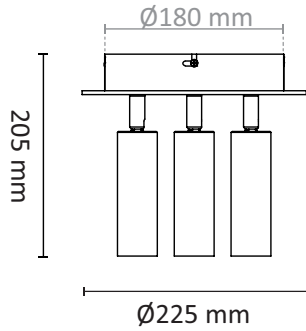

GYRO® RONDELL

220-240V 50/60 Hz LED IP20

EN: MEASUREMENT

NO: MÅL
 SE: MÅTT
 FI: MITAT

OBS!

EN: Installation must be performed by a professional.
 NO: Må installeres av autorisert el-installatør.
 SE: Måste installeras av en behörig elektriker.
 FI: Vain valtuutettu sähköasentaja saa asentaa.

EN: Minimum distance to flammable material in the beam direction.
 NO: Minimumsavstand til brennbart materiale i armaturens stråleretning.
 SE: Minsta avstånd mellan brännbart material och lampans ljusrättning.
 FI: Vähimmäismitta valaisimesta palaavaan materiaaliin.