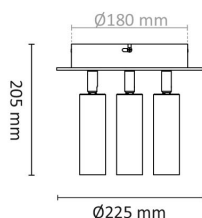

Teknisk data

Spenning (V)	230
Effekt (W)	3x6
Lumen/Watt (lm)	63
Lysstyrke (lm)	1150
Fargetemperatur (K)	3000-2200
Fargegjengivelse (Ra)	90
SDCM	3
Driver størrelse (mA)	540
Antall armaturer B 16A	32
Antall armaturer C 16A	54
Min. omgivelsestemperatur (°C)	-20
Max. omgivelsestemperatur (°C)	+50

Utførelse

Farge	Hvit
Materiale	Aluminium
IP klasse	20
Lyskilde	LED
Isolasjonsklasse	I
Dimbar	Ja
Levetid L70B50 Ta25°	120.000
Levetid L80B50 Ta25°	80.000
Integrert/ekstern driver	Integrert
Sokkel	LED
Montering	Utenpåliggende
Avdekningsmateriale	Klart glass
Dimmetype	Fasesnitt/Faseavsnitt
Optikk	Reflektor

Gyro Rondell 3x6W 1150lm WarmDim Hvit

Elnr.: 3221564

Brannklasse D	Nei
DALI	Nei
Hurtigkobling	Nei
Kan monteres i isolasjon	Nei
Antall poler	3
Utforming	Rund
Integrert sensor	Nei
Antall lyskilder	3
Lysfordeling	Mediumstrålede 20-40gr
Utstrålingsvinkel (°)	40
Tilt (°)	90
Produktfamilie	Gyro
Bruksområde	Hotell og næring, Interiør/Innendørs, Fasade / eff

Dimensjoner

Høyde (mm)	150
Diameter (mm)	225

Tilbehør

1405958	UniDim Duo LED 2x100W 1-pol Sort	
1405909	UniDim KUD-265EV 265W 1-Pol Hvit	
1405903	UniDim KDT-500IE KDT-500IE 1-pol Hvit	
	Zig-B Zigbee Universaldimmer 230V	
1405959	UniDim 265W KUD-265EV 1-Pol Sort	
1405905	UniDim KUD-500EV-L Hvit	
1405905	UniDim KUD-500EV-L Sort	
	Dekorring Sort Gyro Spot/Rondell/Cylinderbar For WarmDi	