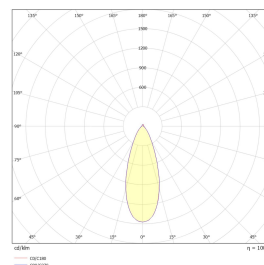

Gyro Rondell 3x6W 1150lm WarmDim Hvi

Elnr.: 3221564

Moderne og funksjonell takarmatur, sirkulær, med 3 stk justerbare spotlights. Lampen leveres komplett med integrerte LED og dimbar LED driver. Designfamilien inneholder også produktene Gyro Spot (halvinnfelt spotlight) og Cylinder Bar avlang integrert skinne. Fargetemperatur WarmDim /3000K til 2200K Dimbar. Klasse I - IP20.

Teknisk data

Spenning (V)	230
Effekt (W)	3x6
Lumen/Watt (lm)	63
Lysstyrke (lm)	1150
Fargetemperatur (K)	3000-2200
Fargegjengivelse (Ra)	90
SDCM	3
Driver størrelse (mA)	540
Antall armaturer B 16A	32
Antall armaturer C 16A	54
Min. omgivelsestemperatur (°C)	-20
Max. omgivelsestemperatur (°C)	+50