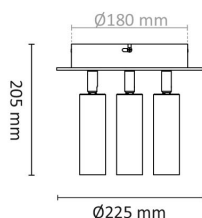

Teknisk data

Spenning (V)	230
Effekt (W)	3x6
Lumen/Watt (lm)	63
Lysstyrke (lm)	1150
Fargetemperatur (K)	3000-2200
Fargegjengivelse (Ra)	90
SDCM	3
Driver størrelse (mA)	540
Antall armaturer B 16A	32
Antall armaturer C 16A	54
Min. omgivelsestemperatur (°C)	-20
Max. omgivelsestemperatur (°C)	+50

Utførelse

Farge	Sort
Materiale	Aluminium
IP klasse	20
Lyskilde	LED
Isolasjonsklasse	I
Dimbar	Ja
Levetid L70B50 Ta25°	120.000
Levetid L80B50 Ta25°	80.000
Integrert/ekstern driver	Integrert
Sokkel	LED
Montering	Utenpåliggende
Avdekningsmateriale	Klart glass
Dimmetype	Fasesnitt/Faseavsnitt
Optikk	Reflektor

Gyro Rondell 3x6W 1150lm WarmDim Sor

Elnr.: 3221565

Brannklasse D	Nei
DALI	Nei
Hurtigkobling	Nei
Kan monteres i isolasjon	Nei
Antall poler	3
Utforming	Rund
Integrert sensor	Nei
Antall lyskilder	3
Lysfordeling	Mediumstrålende 20-40gr
Utstrålingsvinkel (°)	40
Tilt (°)	90
Produktfamilie	Gyro
Bruksområde	Hotell og næring, Interiør/Innendørs, Fasade / eff

Dimensjoner

Høyde (mm)	150
Diameter (mm)	225

Tilbehør

1405909	UniDim KUD-265EV 265W 1-Pol Hvit	
1405959	UniDim 265W KUD-265EV 1-Pol Sort	
1405905	UniDim KUD-500EV-L Hvit	
1405905	UniDim KUD-500EV-L Sort	
	Dekorring Sort Gyro Spot/Rondell/Cylinderbar For WarmDi	