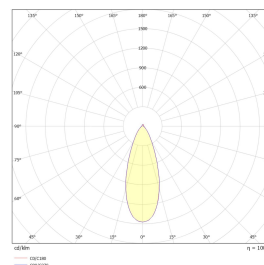

Gyro Rondell 3x6W 1150lm WarmDim Sor

Elnr.: 3221565

Moderne og funksjonell takarmatur, sirkulær, med 3 stk justerbare spotlights. Lampen leveres komplett med integrerte LED og dimbar LED driver. Designfamilien inneholder også produktene Gyro Spot (halvinnfelt spotlight) og Cylinder Bar avlang integrert skinne. Fargetemperatur WarmDim /3000K til 2200K Dimbar. Klasse I - IP20.

Teknisk data

Spenning (V)	230
Effekt (W)	3x6
Lumen/Watt (lm)	63
Lysstyrke (lm)	1150
Fargetemperatur (K)	3000-2200
Fargegjengivelse (Ra)	90
SDCM	3
Driver størrelse (mA)	540
Antall armaturer B 16A	32
Antall armaturer C 16A	54
Min. omgivelsestemperatur (°C)	-20
Max. omgivelsestemperatur (°C)	+50