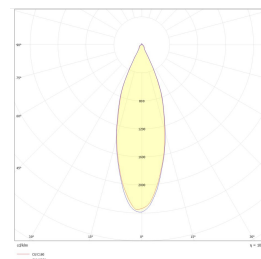

# Titan Gyro Spot 6W 520lm 2700K Hvit

Elnr.: 3221574

Moderne spotlight i samme designfamilie som Gyro Spot, Rondell, og Track. Her kan man lage flotte kombinasjoner med samme design og lysmengde, nå også på våre Titan skinner. Klasse I, IP20.

## Teknisk data

Spenning (V)	230
Effekt (W)	6
Lumen/Watt (lm)	87
Lysstyrke (lm)	520
Fargetemperatur (K)	2700
Fargegjengivelse (Ra)	90
SDCM	2
Min. omgivelsestemperatur (°C)	-20
Max. omgivelsestemperatur (°C)	+45

## Dimensjoner

Høyde (mm)	124
Diameter (mm)	42