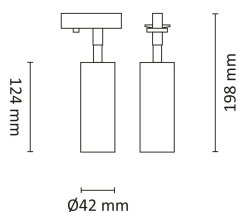

## Teknisk data

Spenning (V)	230
Effekt (W)	6
Lumen/Watt (lm)	87
Lysstyrke (lm)	520
Fargetemperatur (K)	2700
Fargegjengivelse (Ra)	90
SDCM	2
Min. omgivelsestemperatur (°C)	-20
Max. omgivelsestemperatur (°C)	+45

## Utførelse

Farge	Hvit
Materiale	Aluminium
IP klasse	20
Lyskilde	LED
Isolasjonsklasse	I
Dimbar	Ja
Levetid L70B50 Ta25°	100.000
Levetid L80B50 Ta25°	67.000
Integrert/ekstern driver	Integrert
Sokkel	LED
Montering	Titan Skinne
Avdekningsmateriale	Strukturert plast
Dimmetype	Fasesnitt/Faseavsnitt
Optikk	Linse
Brannklasse D	-
DALI	Nei
Hurtigkobling	Ja
Antall poler	3

# Titan Gyro Spot 6W 520lm 2700K Hvit

Elnr.: 3221574

Utforming	Tube
Antall lyskilder	1
Lysfordeling	Mediumstrålende 20-40gr
Utstrålingsvinkel (°)	40
Tilt (°)	90
Bruksområde	Fasade / effektbelysning

## Dimensjoner

Høyde (mm)	124
Diameter (mm)	42