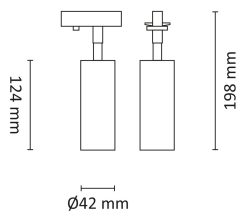

## Teknisk data

Spenning (V)	230
Effekt (W)	6
Lumen/Watt (lm)	87
Lysstyrke (lm)	520
Fargetemperatur (K)	2700
Fargegjengivelse (Ra)	90
SDCM	2
Min. omgivelsestemperatur (°C)	-20
Max. omgivelsestemperatur (°C)	+45

## Utførelse

Farge	Hvit
RAL-kode	9003 - Signal/Matt Hvit
Materiale	Aluminium
IP klasse	20
Lyskilde	LED
Isolasjonsklasse	I
Dimbar	Ja
Levetid L70B50 Ta25°	100.000
Levetid L80B50 Ta25°	67.000
Integrert/ekstern driver	Integrert
Sokkel	LED
Montering	Titan Skinne
Avdekningsmateriale	Strukturert plast
Dimmetype	Fasesnitt/Faseavsnitt
Optikk	Linse
Brannklasse D	-
DALI	Nei
Hurtigkobling	Ja

# Titan Gyro Spot 6W 520lm 2700K Hvit

Elnr.: 3221574

Antall poler	3
Utforming	Tube
Antall lyskilder	1
Lysfordeling	Mediumstrålende 20-40gr
Utstrålingsvinkel (°)	40
Tilt (°)	90
Bruksområde	Fasade / effektbelysning

## Dimensjoner

Høyde (mm)	124
Diameter (mm)	42
Nettvekt (g)	291