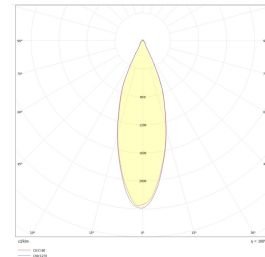

# Titan Gyro Spot 6W 520lm 2700K Hvit

Elnr.: 3221574

Moderne spotlight i samme designfamilie som Gyro Spot, Rondell, og Track. Her kan man lage flotte kombinasjoner med samme design og lysmengde, nå også på våre Titan skinner. Klasse I, IP20.

## Teknisk data

Spenning (V)	230
Effekt (W)	6
Lumen/Watt (lm)	87
Lysstyrke (lm)	520
Fargetemperatur (K)	2700
Fargegjengivelse (Ra)	90
SDCM	2
Min. omgivelsestemperatur (°C)	-20
Max. omgivelsestemperatur (°C)	+45

## Dimensjoner

Høyde (mm)	124
Diameter (mm)	42
Nettvekt (g)	291