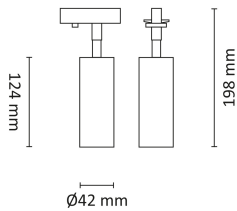

Teknisk data

Spenning (V)	230
Effekt (W)	6
Lumen/Watt (lm)	87
Lysstyrke (lm)	520
Fargetemperatur (K)	2700
Fargegjengivelse (Ra)	90
SDCM	2
Min. omgivelsestemperatur (°C)	-20
Max. omgivelsestemperatur (°C)	+45

Utførelse

Farge	Sort
Materiale	Aluminium
IP klasse	20
Lyskilde	LED
Isolasjonsklasse	I
Dimbar	Ja
Levetid L70B50 Ta25°	100.000
Levetid L80B50 Ta25°	67.000
Integrert/ekstern driver	Integrert
Sokkel	LED
Montering	Titan Skinne
Avdekningsmateriale	Strukturert plast
Dimmetype	Fasesnitt/Faseavsnitt
Optikk	Linse
Brannklasse D	-
DALI	Nei
Hurtigkobling	Ja
Antall poler	2

Titan Gyro Spot 6W 520lm 2700K Sort

Elnr.: 3221575

Utforming	Tube
Antall lyskilder	1
Lysfordeling	Mediumstrålende 20-40gr
Utstrålingsvinkel (°)	40
Tilt (°)	90
Bruksområde	Fasade / effektbelysning

Dimensjoner

Høyde (mm)	198
Diameter (mm)	42
Nettovekt (g)	291

Tilbehør

3229405	Titan Track 3m Sort 240V	
3229400	Titan Track 1m Hvit 240V	
3229401	Titan Track 1m Sort 240V	
3229403	Titan Track 2m Sort 240V	
3229402	Titan Track 2m Hvit 240V	
3229404	Titan Track 3m Hvit 240V	