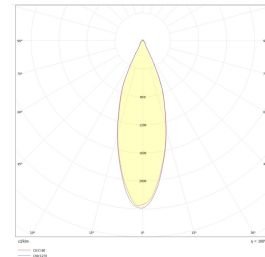

Titan Gyro Spot 6W 520lm 2700K Sort

Elnr.: 3221575

Moderne spotlight i samme designfamilie som Gyro Spot, Rondell, og Track. Her kan man lage flotte kombinasjoner med samme design og lysmengde, nå også på våre Titan skinner. Klasse I, IP20.

Teknisk data

Spenning (V)	230
Effekt (W)	6
Lumen/Watt (lm)	87
Lysstyrke (lm)	520
Fargetemperatur (K)	2700
Fargegjengivelse (Ra)	90
SDCM	2
Min. omgivelsestemperatur (°C)	-20
Max. omgivelsestemperatur (°C)	+45

Titan Gyro Spot 6W 520lm 2700K Sort

Elnr.: 3221575

Utforming	Tube
Antall lyskilder	1
Lysfordeling	Mediumstrålende 20-40gr
Utstrålingsvinkel (°)	40
Tilt (°)	90
Bruksområde	Fasade / effektbelysning

Dimensjoner