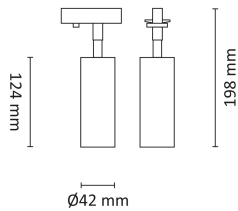

Teknisk data

Spenning (V)	230
Effekt (W)	6
Lumen/Watt (lm)	87
Lysstyrke (lm)	520
Fargetemperatur (K)	2700
Fargegjengivelse (Ra)	90
SDCM	2
Min. omgivelsestemperatur (°C)	-20
Max. omgivelsestemperatur (°C)	+45

Utførelse

Farge	Sort
Materiale	Aluminium
IP klasse	20
Lyskilde	LED
Isolasjonsklasse	I
Dimbar	Ja
Levetid L70B50 Ta25°	100.000
Levetid L80B50 Ta25°	67.000
Integrert/ekstern driver	Integrert
Sokkel	LED
Montering	Titan Skinne
Avdekningsmateriale	Strukturert plast
Dimmetype	Fasesnitt/Faseavsnitt
Optikk	Linse
Brannklasse D	-
DALI	Nei
Hurtigkobling	Ja
Antall poler	2

Titan Gyro Spot 6W 520lm 2700K Sort

Elnr.: 3221575

Utforming	Tube
Antall lyskilder	1
Lysfordeling	Mediumstrålende 20-40gr
Utstrålingsvinkel (°)	40
Tilt (°)	90
Bruksområde	Fasade / effektbelysning

Dimensjoner

Høyde (mm)	198
Diameter (mm)	42

Tilbehør

3229405	Titan Track 3m Sort 240V	
3229400	Titan Track 1m Hvit 240V	
3229401	Titan Track 1m Sort 240V	
3229403	Titan Track 2m Sort 240V	
3229402	Titan Track 2m Hvit 240V	
3229404	Titan Track 3m Hvit 240V	