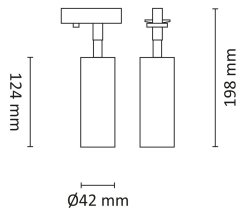

Titan Gyro Spot 6W 520lm 3000K Hvit

Elnr.: 3221576

Moderne spotlight i samme designfamilie som Gyro Spot, Rondell, og Track. Her kan man lage flotte kombinasjoner med samme design og lysmengde, nå også på våre Titan skinner. Klasse I, IP20.

Teknisk data

Spenning (V)	230
Effekt (W)	6
Lumen/Watt (lm)	87
Lysstyrke (lm)	520
Fargetemperatur (K)	3000
Fargegjengivelse (Ra)	90
SDCM	2
Min. omgivelsestemperatur (°C)	-20
Max. omgivelsestemperatur (°C)	+45

Utførelse

Farge	Hvit
Materiale	Aluminium
IP klasse	20
Lyskilde	LED
Isolasjonsklasse	I
Dimbar	Ja
Levetid L70B50 Ta25°	100.000
Integrert/ekstern driver	Integrert
Sokkel	LED
Montering	Titan Skinne
Dimmetype	Fasesnitt/Faseavsnitt
Antall poler	2
Utforming	Tube
Antall lyskilder	1
Lysfordeling	Mediumstrålende 20-40gr
Utstrålingsvinkel (°)	40
Tilt (°)	90
Bruksområde	Hotell og næring, Interiør/Innendørs, Butikk og n

Titan Gyro Spot 6W 520lm 3000K Hvit

Elnr.: 3221576

Dimensjoner

Høyde (mm)	198
Diameter (mm)	42

Tilbehør

3229399	Titan Track Skinnedeksel 1m Sort	
3229405	Titan Track 3m Sort 240V	
3229400	Titan Track 1m Hvit 240V	
3229401	Titan Track 1m Sort 240V	
3229403	Titan Track 2m Sort 240V	
3229402	Titan Track 2m Hvit 240V	
3229404	Titan Track 3m Hvit 240V	
3229398	Titan Track Skinnedeksel 1m Hvit	