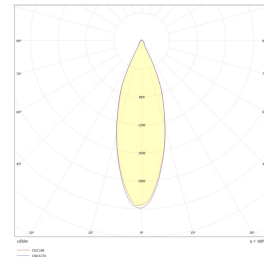

Titan Gyro Spot 6W 520lm 3000K Hvit

Elnr.: 3221576

Moderne spotlight i samme designfamilie som Gyro Spot, Rondell, og Track. Her kan man lage flotte kombinasjoner med samme design og lysmengde, nå også på våre Titan skinner. Klasse I, IP20.

Teknisk data

Spenning (V)	230
Effekt (W)	6
Lumen/Watt (lm)	87
Lysstyrke (lm)	520
Fargetemperatur (K)	3000
Fargegjengivelse (Ra)	90
SDCM	2
Min. omgivelsestemperatur (°C)	-20
Max. omgivelsestemperatur (°C)	+45

Utførelse

Farge	Hvit
Materiale	Aluminium
IP klasse	20
Lyskilde	LED
Isolasjonsklasse	I
Dimbar	Ja
Levetid L70B50 Ta25°	100.000
Integrert/ekstern driver	Integrert
Sokkel	LED
Montering	Titan Skinne
Dimmetype	Fasesnitt/Faseavsnitt
Antall poler	2
Utforming	Tube
Antall lyskilder	1
Lysfordeling	Mediumstrålende 20-40gr
Utstrålingsvinkel (°)	40
Tilt (°)	90
Bruksområde	Hotell og næring, Interiør/Innendørs, Butikk og n