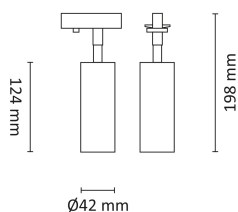

Titan Gyro Spot 6W 520lm 3000K Sort

Elnr.: 3221577

Moderne spotlight i samme designfamilie som Gyro Spot, Rondell, og Track. Her kan man lage flotte kombinasjoner med samme design og lysmengde, nå også på våre Titan skinner. Klasse I, IP20.

Teknisk data

Spenning (V)	230
Effekt (W)	6
Lumen/Watt (lm)	87
Lysstyrke (lm)	520
Fargetemperatur (K)	3000
Fargegjengivelse (Ra)	90
SDCM	2
Min. omgivelsestemperatur (°C)	-20
Max. omgivelsestemperatur (°C)	+45

Utførelse

Farge	Sort
Materiale	Aluminium
IP klasse	20
Lyskilde	LED
Isolasjonsklasse	I
Dimbar	Ja
Levetid L70B50 Ta25°	100.000
Levetid L80B50 Ta25°	67.000
Integrert/ekstern driver	Integrert
Sokkel	LED
Montering	Titan Skinne
Avdekningsmateriale	Strukturert plast
Dimmetype	Fasesnitt/Faseavsnitt
Optikk	Linse
Utforming	Tube
Antall lyskilder	1
Lysfordeling	Mediumstrålende 20-40gr
Utstrålingsvinkel (°)	40

Titan Gyro Spot 6W 520lm 3000K Sort

Elnr.: 3221577

Tilt (°)	90
Bruksområde	Hotell og næring, Interiør/Innendørs, Butikk og n

Dimensjoner

Høyde (mm)	198
Diameter (mm)	42

Tilbehør

3229399	Titan Track Skinnedeksel 1m Sort	
3229405	Titan Track 3m Sort 240V	
3229400	Titan Track 1m Hvit 240V	
3229401	Titan Track 1m Sort 240V	
3229403	Titan Track 2m Sort 240V	
3229402	Titan Track 2m Hvit 240V	
3229404	Titan Track 3m Hvit 240V	