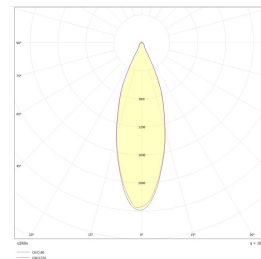

Titan Gyro Spot 6W 520lm 3000K Sort

Elnr.: 3221577

Moderne spotlight i samme designfamilie som Gyro Spot, Rondell, og Track. Her kan man lage flotte kombinasjoner med samme design og lysmengde, nå også på våre Titan skinner. Klasse I, IP20.

Teknisk data

Spenning (V)	230
Effekt (W)	6
Lumen/Watt (lm)	87
Lysstyrke (lm)	520
Fargetemperatur (K)	3000
Fargegjengivelse (Ra)	90
SDCM	2
Min. omgivelsestemperatur (°C)	-20
Max. omgivelsestemperatur (°C)	+45

Utførelse

Farge	Sort
Materiale	Aluminium
IP klasse	20
Lyskilde	LED
Isolasjonsklasse	I
Dimbar	Ja
Levetid L70B50 Ta25°	100.000
Levetid L80B50 Ta25°	67.000
Integrert/ekstern driver	Integrert
Sokkel	LED
Montering	Titan Skinne
Avdekningsmateriale	Strukturert plast
Dimmetype	Fasesnitt/Faseavsnitt
Optikk	Linse
Utforming	Tube
Antall lyskilder	1
Lysfordeling	Mediumstrålende 20-40gr
Utstrålingsvinkel (°)	40