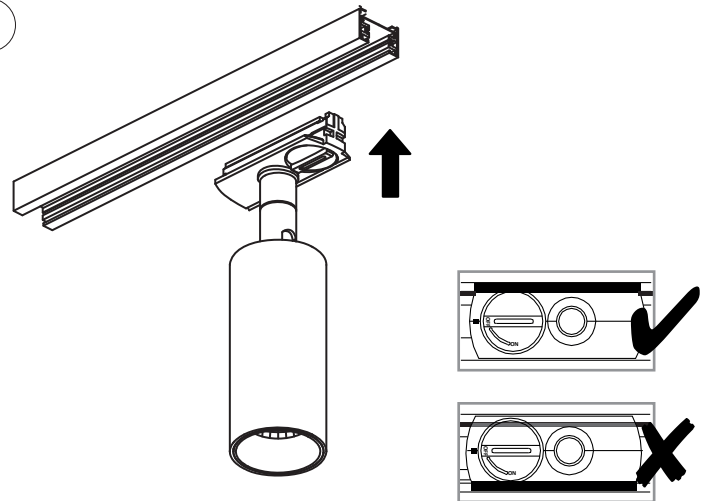

TITAN GYRO® SPOT

EN: MEASUREMENT
NO: MÅL

SE: MÅTT
FI: MITAT

OBS!

EN: Installation must be performed by a professional.
NO: Må installeres av autorisert el-installatør.
SE: Måste installeras av en behörig elektriker.
FI: Vain valtuutettu sähköasentaja saa asentaa.

EN: Replaceable light source (LED only)/control gear by a professional.
NO: Utskiftbar lyskilde/kontrollutstyr av autorisert el-installatør.
SE: Utbytbar ljuskälla/kontrollutrustning av auktoriserad elektriker.
FI: Vain valtuutettu sähköasentaja saa vaihtaa valonlähteen/ohjausyksikön.

EN: Minimum distance to flammable material in the beam direction.
NO: Minimumsavstand til brennbart materiale i armaturens stråleretning.
SE: Minsta avstånd mellan brännbart material och lampans ljusrättning.
FI: Vähimmäismita valaisimesta palaavaan materiaaliin.

EN: This product contains a light source of energy efficiency class G
NO: Dette produktet inneholder en LED-lyskilde med energieffektivitets-klasse G
SE: Denna produkt innehåller en ljuskälla med energieffektivitetsklassen G
FI: Tämä tuote sisältää LED -valonlähteen energiatehokkuus luokalla G

EN: MOUNTING
NO: MONTERING
SE: MONTERING
FI: ASENNUS

1

2

3

4