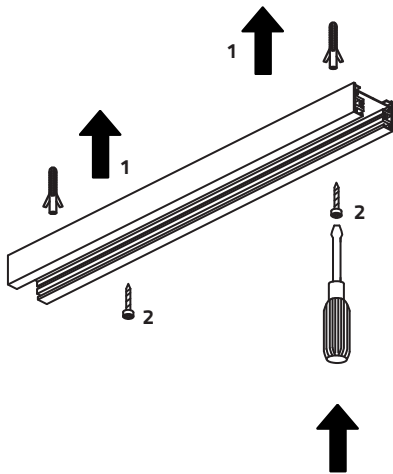

OBS!

EN: Installation must be performed by a professional.
NO: Må installeres av autorisert el-installatør.
SE: Måste installeras av en behörig elektriker.
FI: Vain valtuutettu sähköasentaja saa asentaa.

EN: Replaceable light source (LED only)/control gear by a professional.
NO: Utskiftbar lyskilde/kontrollutstyr av autorisert el-installatør.
SE: Utbytbar ljuskälla/kontrollutrustning av auktoriserad elektriker.
FI: Vain valtuutettu sähköasentaja saa vaihtaa valonlähteen/ohjausyksikön.

EN: Minimum distance to flammable material in the beam direction.
NO: Minimumsavstand til brennbart materiale i armaturens stråleretning.
SE: Minsta avstånd mellan brännbart material och lampans ljusrättning.
FI: Vähimmäismita valaisimesta palaavaan materiaaliin.

EN: This product contains a light source of energy efficiency class G
NO: Dette produktet inneholder en LED-lyskilde med energieffektivitets-klasse G
SE: Denna produkt innehåller en ljuskälla med energieffektivitetsklassen G
FI: Tämä tuote sisältää LED -valonlähteen energiatehokkuus luokalla G

EN: MOUNTING
NO: MONTERING
SE: MONTERING
FI: ASENNUS

1