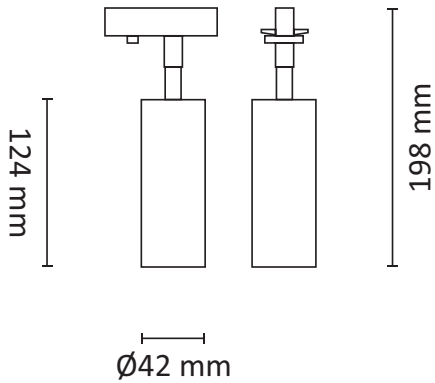

# TITAN GYRO® SPOT

EN: MEASUREMENT  
 NO: MÅL

SE: MÅTT  
 FI: MITAT