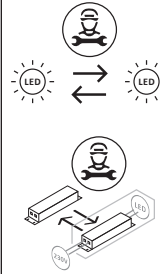

# TITAN GYRO® SPOT

EN: MEASUREMENT  
 NO: MÅL

SE: MÅTT  
 FI: MITAT

## OBS!

EN: Installation must be performed by a professional.  
 NO: Må installeres av autorisert el-installatør.  
 SE: Måste installeras av en behörig elektriker.  
 FI: Vain valtuutettu sähköasentaja saa asentaa.

EN: Minimum distance to flammable material in the beam direction.  
 NO: Minimumsavstand til brennbart materiale i armaturens stråleretning.  
 SE: Minsta avstånd mellan brännbart material och lampans ljusrättning.  
 FI: Vähimmäismita valaisimesta palaavaan materiaaliin.