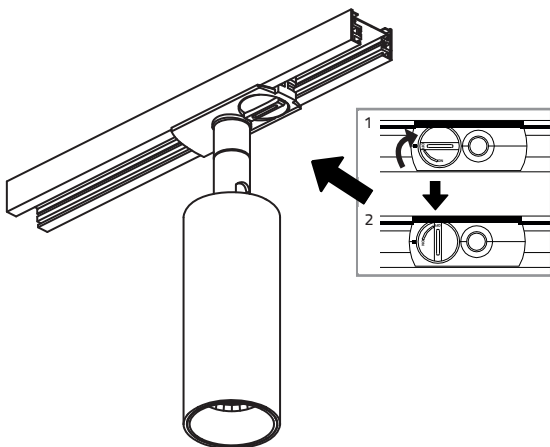

EN: Minimum distance to flammable material in the beam direction.  
 NO: Minimumsavstand til brennbart materiale i armaturens stråleretning.  
 SE: Minsta avstånd mellan brännbart material och lampans ljusrättning.  
 FI: Vähimmäismita valaisimesta palaavaan materiaaliin.

EN: MOUNTING  
 NO: MONTERING  
 SE: MONTERING  
 FI: ASENNUS

1

2

3

4