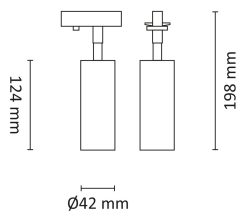

Teknisk data

Spenning (V)	230
Effekt (W)	6
Lumen/Watt (lm)	80
Lysstyrke (lm)	480
Fargetemperatur (K)	3000-2200
Fargegjengivelse (Ra)	90
SDCM	2
Min. omgivelsestemperatur (°C)	-20
Max. omgivelsestemperatur (°C)	+45

Utførelse

Farge	Sort
Materiale	Aluminium
IP klasse	20
Lyskilde	LED
Isolasjonsklasse	I
Dimbar	Ja
Levetid L70B50 Ta25°	100.000
Levetid L80B50 Ta25°	67.000
Integrert/ekstern driver	Integrert
Sokkel	LED
Montering	Titan Skinne
Avdekningsmateriale	Strukturert plast
Dimmetype	Fasesnitt/Faseavsnitt
Optikk	Linse
Brannklasse D	-
DALI	Nei
Hurtigkobling	Ja
Antall poler	3

Titan Gyro Spot 6W 480lm WarmDim Sort

Elnr.: 3221579

Utforming	Tube
Antall lyskilder	1
Lysfordeling	Mediumstråle 20-40gr
Utstrålingsvinkel (°)	40
Tilt (°)	90
Bruksområde	Fasade / effektbelysning

Dimensjoner

Høyde (mm)	198
Diameter (mm)	42
Nettovekt (g)	291

Tilbehør

3229405	Titan Track 3m Sort 240V	
3229400	Titan Track 1m Hvit 240V	
3229401	Titan Track 1m Sort 240V	
3229403	Titan Track 2m Sort 240V	
3229402	Titan Track 2m Hvit 240V	
3229404	Titan Track 3m Hvit 240V	