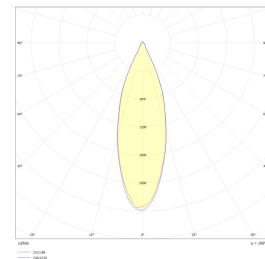

Titan Gyro Spot 6W 480lm WarmDim Sort

Elnr.: 3221579

Moderne spotlight i samme designfamilie som Gyro Spot, Rondell, og Track. Her kan man lage flotte kombinasjoner med samme design og lysmengde, nå også på våre Titan skinner. Klasse I, IP20.

Teknisk data

Spenning (V)	230
Effekt (W)	6
Lumen/Watt (lm)	80
Lysstyrke (lm)	480
Fargetemperatur (K)	3000-2200
Fargegjengivelse (Ra)	90
SDCM	2
Min. omgivelsestemperatur (°C)	-20
Max. omgivelsestemperatur (°C)	+45

Titan Gyro Spot 6W 480lm WarmDim Sort

Elnr.: 3221579

Utforming	Tube
Antall lyskilder	1
Lysfordeling	Mediumstråle 20-40gr
Utstrålingsvinkel (°)	40
Tilt (°)	90
Bruksområde	Fasade / effektbelysning

Dimensjoner

Høyde (mm)	198
Diameter (mm)	42
Nettovekt (g)	291

Tilbehør

3229405	Titan Track 3m Sort 240V	
3229400	Titan Track 1m Hvit 240V	
3229401	Titan Track 1m Sort 240V	
3229403	Titan Track 2m Sort 240V	
3229402	Titan Track 2m Hvit 240V	
3229404	Titan Track 3m Hvit 240V	