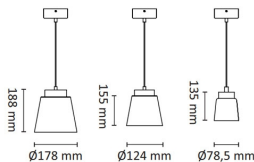

Glone M Pendel 9W 520lm WarmDim Sort

Elnr.: 3221580

Stilig lampe i pendelversjon med sølvfarget/sovet glass. Reflektoroptikk med lysende kant gir et dekorativt skinn i armatur. Med fargetemperatur WarmDim 3000-2000K ved dimming. Integrrert dimbar LED-driver. Leveres med 2m kabel. Klasse I, IP20.

Teknisk data

Spenning (V)	230
Effekt (W)	9
Lumen/Watt (lm)	58
Lysstyrke (lm)	520
Fargetemperatur (K)	3000-2000
Fargegjengivelse (Ra)	90
SDCM	3
Driver størrelse (mA)	250
Antall armaturer B 16A	22
Antall armaturer C 16A	36
Min. omgivelsestemperatur (°C)	-5
Max. omgivelsestemperatur (°C)	+50

Utførelse

Farge	Sort
Materiale	Aluminium
IP klasse	20
Lyskilde	LED
Isolasjonsklasse	I
Dimbar	Ja
Levetid L70B50 Ta25°	120.000
Levetid L80B50 Ta25°	80.000
Integrert/ekstern driver	Integrert
Sokkel	LED
Montering	Nedhengt
Avdekningsmateriale	Klart glass
Dimmetype	Fasesnitt/Faseavsnitt
Optikk	Linse
Brannklasse D	Nei

Dimensjoner

Høyde (mm)	165
Diameter (mm)	124
Lengde på tilf. kabel (mm)	2000

Tilbehør

1405909	UniDim 265W KUD-265EV 1-Pol Hvit	
1405959	UniDim 265W KUD-265EV 1-Pol Sort	
1405905	UniDim KUD-500EV-L Hvit	
1405905	UniDim KUD-500EV-L Sort	