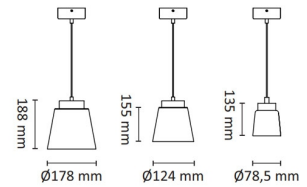

Glone M Pendel 9W 520lm WarmDim Sort

Elnr.: 3221580

Stilig lampe i pendelversjon med sølvfarget/sovet glass. Reflektoroptikk med lysende kant gir et dekorativt skinn i armatur. Med fargetemperatur WarmDim 3000-2000K ved dimming. Integrrert dimbar LED-driver. Leveres med 2m kabel. Klasse I, IP20.

Teknisk data

Spenning (V)	230
Effekt (W)	9
Lumen/Watt (lm)	58
Lysstyrke (lm)	520
Fargetemperatur (K)	3000-2000
Fargegjengivelse (Ra)	90
SDCM	3
Driver størrelse (mA)	250
Antall armaturer B 16A	22
Antall armaturer C 16A	36
Min. omgivelsestemperatur (°C)	-5
Max. omgivelsestemperatur (°C)	+50

Utførelse

Farge	Sort
Materiale	Aluminium
IP klasse	20
Lyskilde	LED
Isolasjonsklasse	I
Dimbar	Ja
Levetid L70B50 Ta25°	120.000
Levetid L80B50 Ta25°	80.000
Integrert/ekstern driver	Integrert
Sokkel	LED
Montering	Nedhengt
Avdekningsmateriale	Klart glass
Dimmetype	Fasesnitt/Faseavsnitt
Optikk	Linse
Brannklasse D	Nei

Dimensjoner

Høyde (mm)	165
Diameter (mm)	124
Lengde på tilf. kabel (mm)	2000

Tilbehør

1405909	UniDim 265W KUD-265EV 1-Pol Hvit	
1405959	UniDim 265W KUD-265EV 1-Pol Sort	
1405905	UniDim KUD-500EV-L Hvit	
1405905	UniDim KUD-500EV-L Sort	