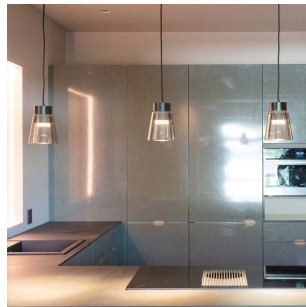

Glone M Pendel 9W 520lm WarmDim Sort

Elnr.: 3221580

Stilig lampe i pendelversjon med sølvfarget/sovet glass. Reflektoroptikk med lysende kant gir et dekorativt skinn i armatur. Med fargetemperatur WarmDim 3000-2000K ved dimming. Integrrert dimbar LED-driver. Leveres med 2m kabel. Klasse I, IP20.