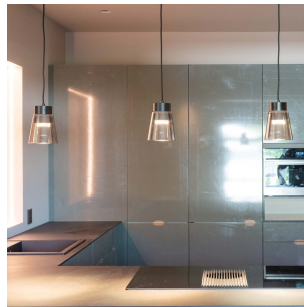

Glone M Pendel 9W 520lm WarmDim Sort

Elnr.: 3221580

Stilig lampe i pendelversjon med sølvfarget/soyet glass. Reflektoroptikk med lysende kant gir et dekorativt skinn i armatur. Med fargetemperatur WarmDim 3000-2000K ved dimming. Integrrert dimbar LED-driver. Leveres med 2m kabel. Klasse I, IP20.