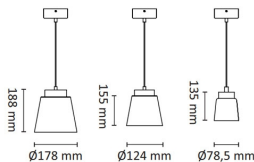

Glone M Pendel 9W 520lm WarmDim Sort

Elnr.: 3221580

Stilig lampe i pendelversjon med sølvfarget/soyet glass. Reflektoroptikk med lysende kant gir et dekorativt skinn i armatur. Med fargetemperatur WarmDim 3000-2000K ved dimming. Integrrert dimbar LED-driver. Leveres med 2m kabel. Klasse I, IP20.

Teknisk data

Spenning (V)	230
Effekt (W)	9
Lumen/Watt (lm)	58
Lysstyrke (lm)	520
Fargetemperatur (K)	3000-2000
Fargegjengivelse (Ra)	90
SDCM	3
Driver størrelse (mA)	250
Antall armaturer B 16A	22
Antall armaturer C 16A	36
Min. omgivelsestemperatur (°C)	-5
Max. omgivelsestemperatur (°C)	+50

Utførelse

Farge	Sort
Materiale	Aluminium
IP klasse	20
Lyskilde	LED
Isolasjonsklasse	I
Dimbar	Ja
Levetid L70B50 Ta25°	120.000
Levetid L80B50 Ta25°	80.000
Integrert/ekstern driver	Integrert
Sokkel	LED
Montering	Nedhengt
Avdekningsmateriale	Klart glass
Dimmetype	Fasesnitt/Faseavsnitt
Optikk	Linse
Brannklasse D	Nei

Dimensjoner

Høyde (mm)	165
Diameter (mm)	124
Lengde på tilf. kabel (mm)	2000
Nettovekt (g)	1225

Tilbehør

1405909	UniDim KUD-265EV 265W 1-Pol Hvit	
1405959	UniDim 265W KUD-265EV 1-Pol Sort	
1405905	UniDim KUD-500EV-L Hvit	
1405905	UniDim KUD-500EV-L Sort	