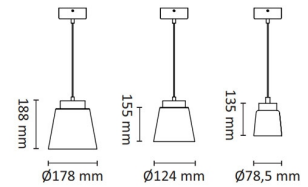

Glone M Pendel 9W 520lm WarmDim Sort

Elnr.: 3221580

Stilig lampe i pendelversjon med sølvfarget/soyet glass. Reflektoroptikk med lysende kant gir et dekorativt skinn i armatur. Med fargetemperatur WarmDim 3000-2000K ved dimming. Integrrert dimbar LED-driver. Leveres med 2m kabel. Klasse I, IP20.

Teknisk data

Spenning (V)	230
Effekt (W)	9
Lumen/Watt (lm)	58
Lysstyrke (lm)	520
Fargetemperatur (K)	3000-2000
Fargegjengivelse (Ra)	90
SDCM	3
Driver størrelse (mA)	250
Antall armaturer B 16A	22
Antall armaturer C 16A	36
Min. omgivelsestemperatur (°C)	-5
Max. omgivelsestemperatur (°C)	+50

Utførelse

Farge	Sort
Materiale	Aluminium
IP klasse	20
Lyskilde	LED
Isolasjonsklasse	I
Dimbar	Ja
Levetid L70B50 Ta25°	120.000
Levetid L80B50 Ta25°	80.000
Integrert/ekstern driver	Integrert
Sokkel	LED
Montering	Nedhengt
Avdekningsmateriale	Klart glass
Dimmetype	Fasesnitt/Faseavsnitt
Optikk	Linse
Brannklasse D	Nei

Dimensjoner

Høyde (mm)	165
Diameter (mm)	124
Lengde på tilf. kabel (mm)	2000
Nettovekt (g)	1225

Tilbehør

1405909	UniDim KUD-265EV 265W 1-Pol Hvit	
1405959	UniDim 265W KUD-265EV 1-Pol Sort	
1405905	UniDim KUD-500EV-L Hvit	
1405905	UniDim KUD-500EV-L Sort	