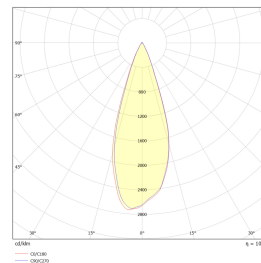

Glone M Pendel 9W 520lm WarmDim Sort

Elnr.: 3221580

Stilig lampe i pendelversjon med sølvfarget/sovet glass. Reflektoroptikk med lysende kant gir et dekorativt skinn i armatur. Med fargetemperatur WarmDim 3000-2000K ved dimming. Integrrert dimbar LED-driver. Leveres med 2m kabel. Klasse I, IP20.

Teknisk data

Spenning (V)	230
Effekt (W)	9
Lumen/Watt (lm)	58
Lysstyrke (lm)	520
Fargetemperatur (K)	3000-2000
Fargegjengivelse (Ra)	90
SDCM	3
Driver størrelse (mA)	250
Antall armaturer B 16A	22
Antall armaturer C 16A	36
Min. omgivelsestemperatur (°C)	-5
Max. omgivelsestemperatur (°C)	+50

Dimensjoner

Høyde (mm)	165
Diameter (mm)	124
Lengde på tilf. kabel (mm)	2000
Nettovekt (g)	1225

Tilbehør

1405909	UniDim KUD-265EV 265W 1-Pol Hvit	
1405959	UniDim 265W KUD-265EV 1-Pol Sort	
1405905	UniDim KUD-500EV-L Hvit	
1405905	UniDim KUD-500EV-L Sort	