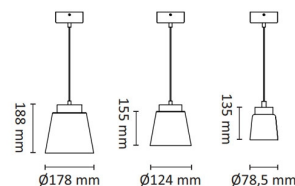

Glone M Pendel 9W 520lm WarmDim Sort

Elnr.: 3221580

Stilig lampe i pendelversjon med sølvfarget/sovet glass. Reflektoroptikk med lysende kant gir et dekorativt skinn i armatur. Med fargetemperatur WarmDim 3000-2000K ved dimming. Integrrert dimbar LED-driver. Leveres med 2m kabel. Klasse I, IP20.