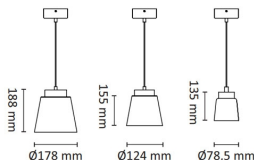

Teknisk data

Spenning (V)	230
Effekt (W)	9
Lumen/Watt (lm)	58
Lysstyrke (lm)	520
Fargetemperatur (K)	3000-2000
Fargegjengivelse (Ra)	90
SDCM	3
Driver størrelse (mA)	250
Antall armaturer B 16A	22
Antall armaturer C 16A	36
Min. omgivelsestemperatur (°C)	-5
Max. omgivelsestemperatur (°C)	+50

Utførelse

Farge	Sort
Materiale	Aluminium
IP klasse	20
Lyskilde	LED
Isolasjonsklasse	I
Dimbar	Ja
Levetid L70B50 Ta25°	120.000
Levetid L80B50 Ta25°	80.000
Integrert/ekstern driver	Integrert
Sokkel	LED
Montering	Nedhengt
Avdekningsmateriale	Klart glass
Dimmetype	Fasesnitt/Faseavsnitt
Optikk	Linse
Brannklasse D	Nei

Dimensjoner

Høyde (mm)	165
Diameter (mm)	124
Lengde på tilf. kabel (mm)	2000
Nettovekt (g)	1225

Tilbehør

1405909	UniDim KUD-265EV 265W 1-Pol Hvit	
1405959	UniDim 265W KUD-265EV 1-Pol Sort	
1405905	UniDim KUD-500EV-L Hvit	
1405905	UniDim KUD-500EV-L Sort	