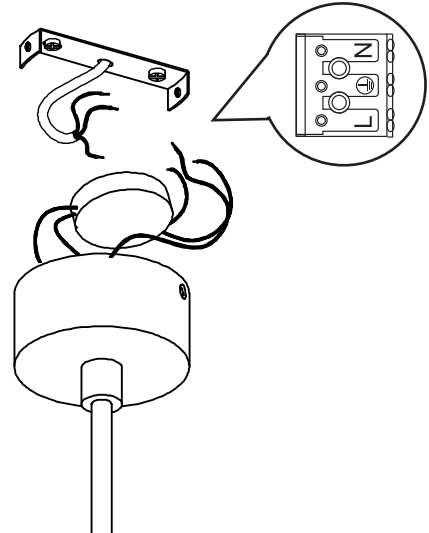

GLONE PENDANT

220-240V 50/60 Hz LED IP20

EN: MEASUREMENT
NO: MÅL

SE: MÅTT
FI: MITAT

OBS!

EN: Installation must be performed by a professional.
NO: Må installeres av autorisert el-installatør.
SE: Måste installeras av en behörig elektriker.
FI: Vain valtuutettu sähköasentaja saa asentaa.

EN: Replaceable light source (LED only)/ control gear by a professional.
NO: Utskiftbar lyskilde/kontrollutstyr av autorisert el-installatør.
SE: Utbyttbar ljuskälla/kontrollutrustning av auktoriserad elektriker.
FI: Vain valtuutettu sähköasentaja saa vaihtaa valonlähteen/ohjausyksikön.

EN: Minimum distance to flammable material in the beam direction.
NO: Minimumsavstand til brennbar materiale i armaturens stråleretning.
SE: Minsta avstånd mellan brännbart material och lampans ljusrättning.
FI: Vähimmäismitta valaisimesta palaavaan materiaaliin.

EN: This product contains light source of energy efficiency class F
NO: Dette produktet inneholder lyskilde med energieffektivitets-klasse F

SE: Denna produkt innehåller ljuskälla med energieffektivitetsklass F
FI: Tämä tuote sisältää valonlähteen, jonka energiatehokkuusluokka on F

EN: MOUNTING
NO: MONTERING
SE: MONTERING
FI: KIINNITYS

1

2

3

4