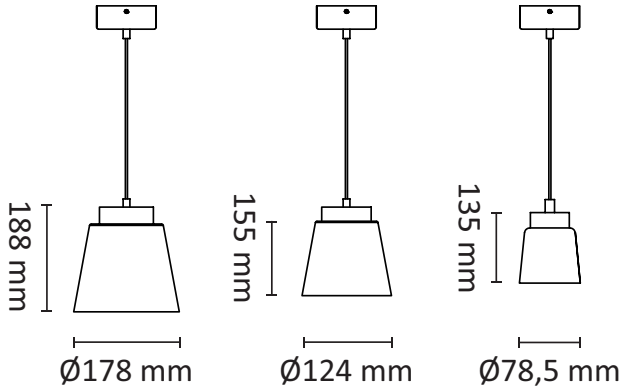

GLONE PENDANT

220-240V 50/60 Hz LED IP20

EN: MEASUREMENT
 NO: MÅL

SE: MÅTT
 FI: MITAT

OBS!

EN: Installation must be performed by a professional.
 NO: Må installeres av autorisert el-installatør.
 SE: Måste installeras av en behörig elektriker.
 FI: Vain valtuutettu sähköasentaja saa asentaa.

EN: Minimum distance to flammable material in the beam direction.
 NO: Minimumsavstand til brennbar materiale i armaturens stråleretning.
 SE: Minsta avstånd mellan brännbart material och lampans ljusrättning.
 FI: Vähimmäismitta valaisimesta palaavaan materiaaliin.