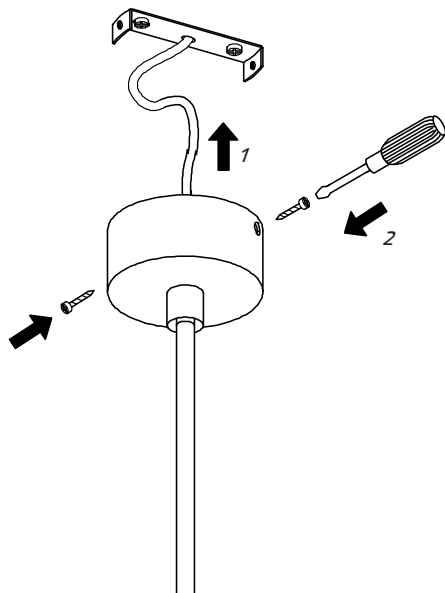

GLONE PENDANT

220-240V 50/60 Hz LED IP20

EN: MEASUREMENT
NO: MÅL

SE: MÅTT
FI: MITAT

OBS!

EN: Installation must be performed by a professional.
NO: Må installeres av autorisert el-installatør.
SE: Måste installeras av en behörig elektriker.
FI: Vain valtuutettu sähköasentaja saa asentaa.

EN: Replaceable light source (LED only)/ control gear by a professional.
NO: Utskiftbar lyskilde/kontrollutstyr av autorisert el-installatør.
SE: Utbyttbar ljuskälla/kontrollutrustning av auktoriserad elektriker.
FI: Vain valtuutettu sähköasentaja saa vaihtaa valonlähteen/ohjausyksikön.

EN: Minimum distance to flammable material in the beam direction.
NO: Minimumsavstand til brennbar materiale i armaturens stråleretning.
SE: Minsta avstånd mellan brännbart material och lampans ljusrättning.
FI: Vähimmäismitta valaisimesta palaavaan materiaaliin.

EN: This product contains light source of energy efficiency class F
NO: Dette produktet inneholder lyskilde med energieffektivitets-klasse F

SE: Denna produkt innehåller ljuskälla med energieffektivitetsklass F
FI: Tämä tuote sisältää valonlähteen, jonka energiatehokkuusluokka on F

EN: MOUNTING
NO: MONTERING
SE: MONTERING
FI: KIINNITYS

1

2

3

4