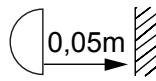

EN: Minimum distance to flammable material in the beam direction.
 NO: Minimumsavstand til brennbar materiale i armaturens stråleretning.
 SE: Minsta avstånd mellan brännbart material och lampans ljusrättning.
 FI: Vähimmäismitta valaisimesta palaavaan materiaaliin.