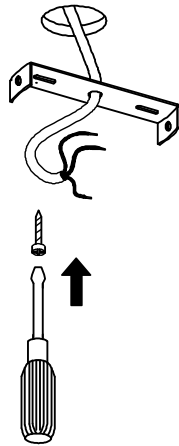

GLONE PENDANT

220-240V 50/60 Hz LED IP20

EN: MEASUREMENT
NO: MÅL

SE: MÅTT
FI: MITAT

OBS!

EN: Installation must be performed by a professional.
NO: Må installeres av autorisert el-installatør.
SE: Måste installeras av en behörig elektriker.
FI: Vain valtuutettu sähköasentaja saa asentaa.

EN: Replaceable light source (LED only)/ control gear by a professional.
NO: Utskiftbar lyskilde/kontrollutstyr av autorisert el-installatør.
SE: Utbyttbar ljuskälla/kontrollutrustning av auktoriserad elektriker.
FI: Vain valtuutettu sähköasentaja saa vaihtaa valonlähteen/ohjausyksikön.

EN: Minimum distance to flammable material in the beam direction.
NO: Minimumsavstand til brennbar materiale i armaturens stråleretning.
SE: Minsta avstånd mellan brännbart material och lampans ljusrättning.
FI: Vähimmäismitta valaisimesta palaavaan materiaaliin.

EN: This product contains light source of energy efficiency class F
NO: Dette produktet inneholder lyskilde med energieffektivitets-klasse F

SE: Denna produkt innehåller ljuskälla med energieffektivitetsklass F
FI: Tämä tuote sisältää valonlähteen, jonka energiatehokkuusluokka on F

EN: MOUNTING
NO: MONTERING
SE: MONTERING
FI: KIINNITYS

1

2

3

4