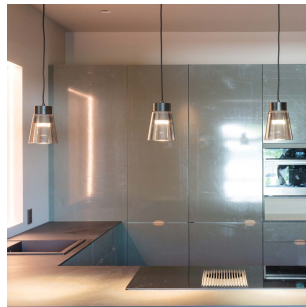

Glone L Pendel 13W 920lm WarmDim Sort

Elnr.: 3221581

Stilig lampe i pendelversjon med sølvfarget/sovet glass. Reflektoroptikk med lysende kant gir et dekorativt skinn i armatur. Med fargetemperatur WarmDim 3000-2000K ved dimming. Integrrert dimbar LED-driver. Leveres med 2m kabel. Klasse I, IP20.