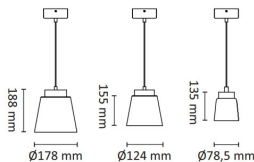

Teknisk data

Spenning (V)	230
Effekt (W)	13
Lumen/Watt (lm)	70
Lysstyrke (lm)	920
Fargetemperatur (K)	3000-2000
Fargegjengivelse (Ra)	90
SDCM	3
Driver størrelse (mA)	350
Antall armaturer B 16A	26
Antall armaturer C 16A	42
Min. omgivelsestemperatur (°C)	-5
Max. omgivelsestemperatur (°C)	+50

Utførelse

Farge	Sort
Materiale	Aluminium
IP klasse	20
Lyskilde	LED
Isolasjonsklasse	I
Dimbar	Ja
Levetid L70B50 Ta25°	120.000
Levetid L80B50 Ta25°	80.000
Integrert/ekstern driver	Integrert
Sokkel	LED
Montering	Nedhengt
Avdekningsmateriale	Klart glass
Dimmetype	Fasesnitt/Faseavsnitt
Optikk	Linse
Brannklasse D	Nei

Dimensjoner

Høyde (mm)	188
Diameter (mm)	178
Lengde på tilf. kabel (mm)	2000
Nettovekt (g)	1638

Tilbehør

1405909	UniDim KUD-265EV 265W 1-Pol Hvit	
1405959	UniDim 265W KUD-265EV 1-Pol Sort	
1405905	UniDim KUD-500EV-L Hvit	
1405905	UniDim KUD-500EV-L Sort	