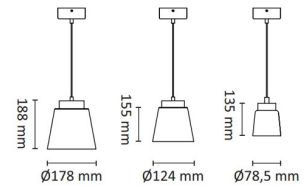

Glone L Pendel 13W 920lm WarmDim Sort

Elnr.: 3221581

Stilig lampe i pendelversjon med sølvfarget/sovet glass. Reflektoroptikk med lysende kant gir et dekorativt skinn i armatur. Med fargetemperatur WarmDim 3000-2000K ved dimming. Integrrert dimbar LED-driver. Leveres med 2m kabel. Klasse I, IP20.