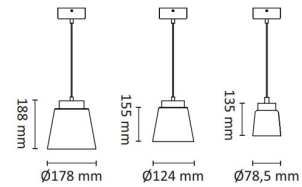

Glone L Pendel 13W 920lm WarmDim Sort

Elnr.: 3221581

Stilig lampe i pendelversjon med sølvfarget/sotet glass. Reflektoroptikk med lysende kant gir et dekorativt skinn i armatur. Med fargetemperatur WarmDim 3000-2000K ved dimming. Integrrert dimbar LED-driver. Leveres med 2m kabel. Klasse I, IP20.