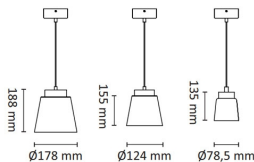

Glone L Pendel 13W 920lm WarmDim Sort

Elnr.: 3221581

Stilig lampe i pendelversjon med sølvfarget/sotet glass. Reflektoroptikk med lysende kant gir et dekorativt skinn i armatur. Med fargetemperatur WarmDim 3000-2000K ved dimming. Integrrert dimbar LED-driver. Leveres med 2m kabel. Klasse I, IP20.

Teknisk data

Spenning (V)	230
Effekt (W)	13
Lumen/Watt (lm)	70
Lysstyrke (lm)	920
Fargetemperatur (K)	3000-2000
Fargegjengivelse (Ra)	90
SDCM	3
Driver størrelse (mA)	350
Antall armaturer B 16A	26
Antall armaturer C 16A	42
Min. omgivelsestemperatur (°C)	-5
Max. omgivelsestemperatur (°C)	+50

Utførelse

Farge	Sort
Materiale	Aluminium
IP klasse	20
Lyskilde	LED
Isolasjonsklasse	I
Dimbar	Ja
Levetid L70B50 Ta25°	120.000
Levetid L80B50 Ta25°	80.000
Integrert/ekstern driver	Integrert
Sokkel	LED
Montering	Nedhengt
Avdekningsmateriale	Klart glass
Dimmetype	Fasesnitt/Faseavsnitt
Optikk	Linse
Brannklasse D	Nei

Dimensjoner

Høyde (mm)	188
Diameter (mm)	178
Lengde på tilf. kabel (mm)	2000

Tilbehør

1405909	UniDim KUD-265EV 265W 1-Pol Hvit	
1405959	UniDim 265W KUD-265EV 1-Pol Sort	
1405905	UniDim KUD-500EV-L Hvit	
1405905	UniDim KUD-500EV-L Sort	