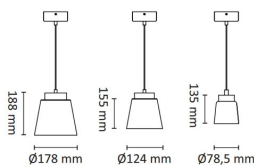

Teknisk data

Spenning (V)	230
Effekt (W)	13
Lumen/Watt (lm)	70
Lysstyrke (lm)	920
Fargetemperatur (K)	3000-2000
Fargegjengivelse (Ra)	90
SDCM	3
Driver størrelse (mA)	350
Antall armaturer B 16A	26
Antall armaturer C 16A	42
Min. omgivelsestemperatur (°C)	-5
Max. omgivelsestemperatur (°C)	+50

Utførelse

Farge	Sort
Materiale	Aluminium
IP klasse	20
Lyskilde	LED
Isolasjonsklasse	I
Dimbar	Ja
Levetid L70B50 Ta25°	120.000
Levetid L80B50 Ta25°	80.000
Integrert/ekstern driver	Integrert
Sokkel	LED
Montering	Nedhengt
Avdekningsmateriale	Klart glass
Dimmetype	Fasesnitt/Faseavsnitt
Optikk	Linse
Brannklasse D	Nei

Dimensjoner

Høyde (mm)	188
Diameter (mm)	178
Lengde på tilf. kabel (mm)	2000
Nettovekt (g)	1638

Tilbehør

1405909	UniDim KUD-265EV 265W 1-Pol Hvit	
1405959	UniDim 265W KUD-265EV 1-Pol Sort	
1405905	UniDim KUD-500EV-L Hvit	
1405905	UniDim KUD-500EV-L Sort	