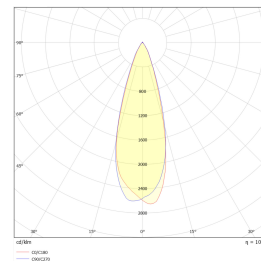

Glone L Pendel 13W 920lm WarmDim Sort

Elnr.: 3221581

Stilig lampe i pendelversjon med sølvfarget/sovet glass. Reflektoroptikk med lysende kant gir et dekorativt skinn i armatur. Med fargetemperatur WarmDim 3000-2000K ved dimming. Integrrert dimbar LED-driver. Leveres med 2m kabel. Klasse I, IP20.

Teknisk data

Spenning (V)	230
Effekt (W)	13
Lumen/Watt (lm)	70
Lysstyrke (lm)	920
Fargetemperatur (K)	3000-2000
Fargegjengivelse (Ra)	90
SDCM	3
Driver størrelse (mA)	350
Antall armaturer B 16A	26
Antall armaturer C 16A	42
Min. omgivelsestemperatur (°C)	-5
Max. omgivelsestemperatur (°C)	+50

Dimensjoner

Høyde (mm)	188
Diameter (mm)	178
Lengde på tilf. kabel (mm)	2000
Nettovekt (g)	1638

Tilbehør

1405909	UniDim KUD-265EV 265W 1-Pol Hvit	
1405959	UniDim 265W KUD-265EV 1-Pol Sort	
1405905	UniDim KUD-500EV-L Hvit	
1405905	UniDim KUD-500EV-L Sort	