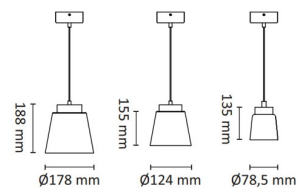

Glone L Pendel 13W 920lm WarmDim Sort

Elnr.: 3221581

Stilig lampe i pendelversjon med sølvfarget/sovet glass. Reflektoroptikk med lysende kant gir et dekorativt skinn i armatur. Med fargetemperatur WarmDim 3000-2000K ved dimming. Integrrert dimbar LED-driver. Leveres med 2m kabel. Klasse I, IP20.

Teknisk data

Spenning (V)	230
Effekt (W)	13
Lumen/Watt (lm)	70
Lysstyrke (lm)	920
Fargetemperatur (K)	3000-2000
Fargegjengivelse (Ra)	90
SDCM	3
Driver størrelse (mA)	350
Antall armaturer B 16A	26
Antall armaturer C 16A	42
Min. omgivelsestemperatur (°C)	-5
Max. omgivelsestemperatur (°C)	+50

Utførelse

Farge	Sort
Materiale	Aluminium
IP klasse	20
Lyskilde	LED
Isolasjonsklasse	I
Dimbar	Ja
Levetid L70B50 Ta25°	120.000
Levetid L80B50 Ta25°	80.000
Integrert/ekstern driver	Integrert
Sokkel	LED
Montering	Nedhengt
Avdekningsmateriale	Klart glass
Dimmetype	Fasesnitt/Faseavsnitt
Optikk	Linse
Brannklasse D	Nei

Dimensjoner

Høyde (mm)	188
Diameter (mm)	178
Lengde på tilf. kabel (mm)	2000
Nettovekt (g)	1638

Tilbehør

1405909	UniDim KUD-265EV 265W 1-Pol Hvit	
1405959	UniDim 265W KUD-265EV 1-Pol Sort	
1405905	UniDim KUD-500EV-L Hvit	
1405905	UniDim KUD-500EV-L Sort	