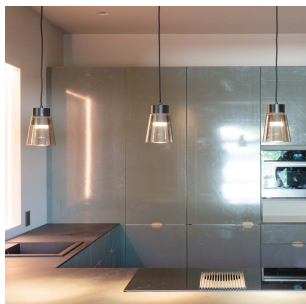

# Glone S Tak 6W 320lm WarmDim Sort/Sot

Elnr.: 3221584

Glone S Tak 6W 320lm WarmDim Sort/Sotet er en stilren og moderne taklampe som vil gi ethvert rom en koselig og behagelig atmosfære. Lampen er utstyrt med WarmDim-teknologi, som gjør at lyset gradvis blir varmere når du dimmer det ned, akkurat som med en tradisjonell glødepære.