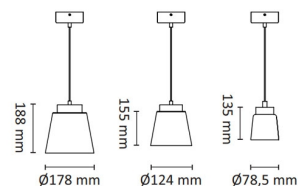

Glone S Tak 6W 320lm WarmDim Sort/Sot

Elnr.: 3221584

Glone S Tak 6W 320lm WarmDim Sort/Sotet er en stilren og moderne taklampe som vil gi ethvert rom en koselig og behagelig atmosfære. Lampen er utstyrt med WarmDim-teknologi, som gjør at lyset gradvis blir varmere når du dimmer det ned, akkurat som med en tradisjonell glødepære.

Med en lysstyrke på 320 lumen og en effekt på 6 watt, vil denne lampen gi tilstrekkelig belysning til mindre rom som gang, entré eller et mindre soverom. Passer også fint over kjøkken øyer eller lignende. Den sotete glasskuppelen gir lampen et elegant og moderne utseende samtidig som den sprer lyset jevnt ut i rommet.

Glone S Tak er enkel å montere og kan kobles direkte til strømmettet. Den har en lang levetid på opptil 120.000 timer, noe som betyr at du kan nyte den varme og behagelige belysningen i mange år fremover uten å måtte bytte ut lampen.