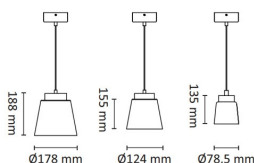

Med en lysstyrke på 320 lumen og en effekt på 6 watt, vil denne lampen gi tilstrekkelig belysning til mindre rom som gang, entré eller et mindre soverom. Passer også fint over kjøkken øyer eller lignende. Den sotete glasskuppelen gir lampen et elegant og moderne utseende samtidig som den sprer lyset jevnt ut i rommet.

## Teknisk data

Spenning (V)	230
Effekt (W)	6
Lumen/Watt (lm)	53
Lysstyrke (lm)	320
Fargetemperatur (K)	3000-2000
Fargegjengivelse (Ra)	90
SDCM	3
Driver størrelse (mA)	200
Antall armaturer B 10A	30
Antall armaturer C 10A	50
Antall armaturer B 16A	48
Antall armaturer C 16A	82
Min. omgivelsestemperatur (°C)	-5
Max. omgivelsestemperatur (°C)	+50

## Dimensjoner

Høyde (mm)	121
Diameter (mm)	78,5
Hulldiameter (mm)	50